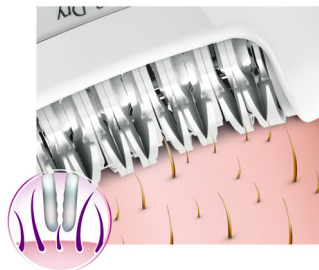

HP6581/00

Идеально гладкая кожа

- Керамические диски с текстурированной поверхностью удаляют даже тонкие, короткие волоски
- Эпилирующие диски удаляют волосы без неприятных ощущений на коже
- Широкая головка эпилятора удаляет больше волосков за одно движение
- Массажная насадка с приподнимающей системой удаляет прилегающие к коже волоски

Шелковистая кожа

- Современная технология: гипоаллергенные диски с ионами серебра

Комфортная эпиляция

- Wet&Dry: для использования в душе и на сухой коже

Решения для чувствительных участков тела

- Эпилятор для чувствительных участков безболезненно удаляет волоски на самых деликатных зонах Вашего тела
- Бритвенная головка идеально повторяет контуры тела и делает бритье комфортным.

Особенности

Керамические текстурированные диски

Благодаря керамическим дискам с текстурированной поверхностью этот эпилятор бережно удаляет даже самые тонкие волоски

Эпилирующие диски для бережной эпиляции

Насадка, приподнимающая волоски

Массажная насадка с активной системой, приподнимающей волоски, удаляет тонкие, прилегающие к коже волоски и успокаивает кожу

Бритвенная головка с насадкой-гребнем

Съемная бритвенная головка идеально повторяет контуры линии бикини и подмышек для более чистого и гладкого бритья. В комплект входит гребень для подравнивания.