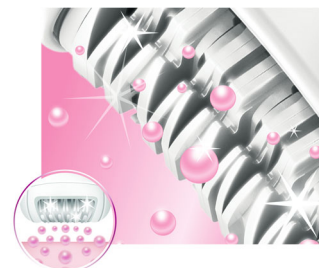

Гипоаллергенные диски

Современная технология: гипоаллергенные диски с ионами серебра