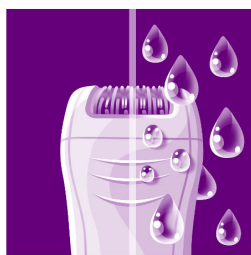

Особенности

Керамические текстурированные диски

Благодаря керамическим дискам с текстурированной поверхностью этот эпилятор бережно удаляет даже самые тонкие волоски

Эпилирующие диски для бережной эпиляции

Особые диски для бережной эпиляции удаляют волоски без ощущения дискомфорта на коже.

Сухой и влажный уход

Используется на влажной и сухой коже.

Широкая эпиляционная насадка

Широкая эпиляционная головка обеспечивает оптимальное и быстрое удаление волосков при каждом движении, гарантируя гладкость кожи надолго.

Насадка, приподнимающая волоски

Массажная насадка с активной системой, приподнимающей волоски, удаляет тонкие, прилегающие к коже волоски и успокаивает кожу

Бритвенная головка с насадкой-гребнем

Съемная бритвенная головка идеально повторяет контуры линии бикини и подмышек для более чистого и гладкого бритья. В комплект входит гребень для подравнивания.