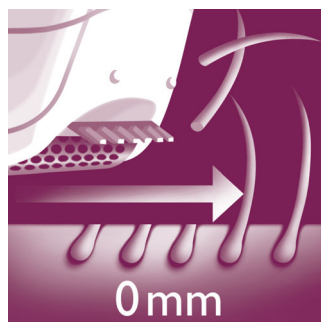

Особенности

Керамические текстурированные диски

Благодаря керамическим дискам с текстурированной поверхностью этот эпилятор бережно удаляет даже самые тонкие волоски

Эпилирующие диски для бережной эпиляции

Особые диски для бережной эпиляции удаляют волоски без ощущения дискомфорта на коже.

Сухой и влажный уход

Используется на влажной и сухой коже.

Широкая эпиляционная насадка

Широкая эпиляционная головка обеспечивает оптимальное и быстрое удаление волосков при каждом движении, гарантируя гладкость кожи надолго.

Насадка, приподнимающая волоски

Массажная насадка с активной системой, приподнимающей волоски, удаляет тонкие, прилегающие к коже волоски и успокаивает кожу

Бритвенная головка с насадкой-гребнем

Съемная бритвенная головка идеально повторяет контуры линии бикини и подмышек для более чистого и гладкого бритья. В комплект входит гребень для подравнивания.