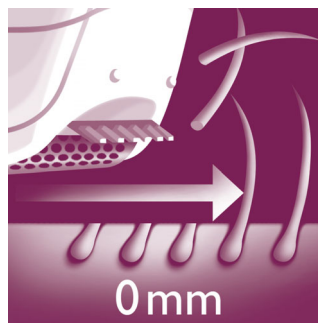

### Suaves discos-pinza

Esta depiladora tiene suaves discos-pinza para eliminar el vello sin tirar de la piel.

### Cabezal de depilación ancho

El cabezal depilador extra ancho proporciona una eliminación óptima del vello en cada pasada, para unos resultados súper suaves y duraderos en minutos.

### Accesorio activo para levantar el vello

Accesorio activo para levantar el vello y masajear la piel que elimina el vello fino pegado a la piel y calma la piel

### Cabezal de afeitado con peine-guía

Cabezal de afeitado desmontable que sigue perfectamente los contornos de la línea del

bikini o las axilas para conseguir un afeitado apurado y suave. Se incluye un peine-guía.