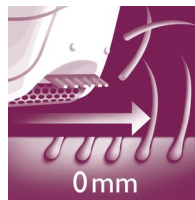

PHILIPS

Vlastnosti

Tvarované keramické disky

Tento epilátor má kotouče s keramickým povrchem, které šetrně odstraňují i ty nejmenší chloupky

Jemné pinzetové kotouče

Tento epilátor má jemné pinzetové kotouče, které odstraňují chloupky, aniž by tahali za pokožku.

Suché a mokré používání

Pro mokré i suché použití.

Široká epilační hlava

Naše mimořádně široká epilační hlava vám poskytne optimální odstranění chloupků jedním tahem a zajistí dlouhotrvající výsledky v podobě dokonale hladké pokožky během několika minut.

Nástavec pro nadzvedávání chloupků

Masážní nástavec pro aktivní nadzvedávání chloupků odstraňuje jemné ležící chloupky a uklidňuje pokožku

Holicí hlava se hřebenem

Odpojitelná holicí hlava dokonale kopíruje kontury vaší linie bikin či podpaží a zanechává je dokonale a hladce oholené. Je vybavena zastříhávacím hřebenem.