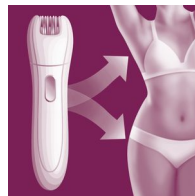

Nástavec pro nadzvedávání chloupků

Masážní nástavec pro aktivní nadzvedávání chloupků odstraňuje jemné ležící chloupky a uklidňuje pokožku

Holicí hlava se hřebenem

Odpojitelná holicí hlava dokonale kopíruje kontury vaší linie bikin či podpaží a zanechává je dokonale a hladce oholené. Je vybavena zastříhávacím hřebenem.

Hypoalergenní kotoučky

Přesná epilace pro mokrý i suchý provoz

Pohodlné a přesné řešení pro citlivější partie.

Inteligentní pinzeta

Pinzeta v elegantním pouzdru, s integrovaným světlem a zrcátkem, ideální pro obočí