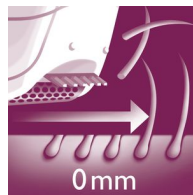

Насадка, приподнимающая волоски

Массажная насадка с активной системой, приподнимающей волоски, удаляет тонкие, прилегающие к коже волоски и успокаивает кожу

Спецификации

Обратите внимание: это предпродажный информационный релиз, содержащий сведения, актуальные на данный момент для указанной выше страны. Содержание релиза может быть изменено без предварительного уведомления. Компания Philips не несет ответственности за содержание релиза.

Особенности

2 режима скорости Да

Бритвенная головка с насадкой-гребнем

Съемная бритвенная головка идеально повторяет контуры линии бикини и подмышек для более чистого и гладкого бритья. В комплект входит гребень для подравнивания.