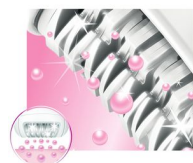

Гипоаллергенные диски