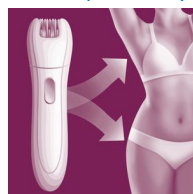

Особенности

2 режима скорости Да

Бритвенная головка с насадкой-гребнем

Съемная бритвенная головка идеально повторяет контуры линии бикини и подмышек для более чистого и гладкого бритья. В комплект входит гребень для подравнивания.

Гипоаллергенные диски

Эпилятор Wet&Dry для чувствительных участков

Удобное и эффективное решение для чувствительных участков тела.

Усовершенствованный пинцет

Пинцет в элегантном чехле со встроенной подсветкой и зеркалом идеально подходит для создания контура бровей