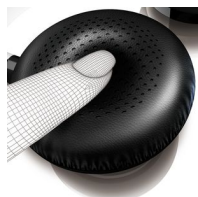

Fonctions

Câble de 1,2 m

Une longueur de câble idéale vous permettant d'emmener votre lecteur audio n'importe où.

Fiche plaquée or 24 carats

L'assurance d'une connexion plus fiable délivrant une meilleure qualité audio avec ce connecteur à finition plaqué or.

Haut-parleurs de 40 mm

Grâce à leurs haut-parleurs 40 mm, ces écouteurs offrent un son riche et cristallin, et des basses surpuissantes.

Confort longue durée

Grâce aux coussinets ultradoux de luxe, vous pourrez porter ce casque aussi longtemps que vous le voulez, sans qu'il ne devienne inconfortable.