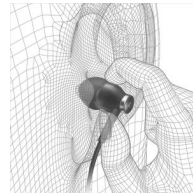

Design Flexi-Grip

Le matériau Flexi-Grip qui enveloppe les écouteurs est très doux. Il permet d'améliorer leurs performances et de prolonger leur durée de vie. Il renforce aussi la connexion du câble et la protège contre les torsions répétées provoquées par le branchement et le débranchement des écouteurs.

Régl. vol et contrôle d'appels intégrés

Vous souhaitez changer le volume ou encore accepter ou refuser un appel ? La télécommande vous permet de régler le volume et de contrôler les appels. Avec ces écouteurs, la maîtrise est au bout de vos doigts !

Sensibilité	108 dB
Diamètre du haut-parleur	10 mm
Puissance d'entrée maximale	30 mW

Connectivité

Connecteur	3,5 mm stéréo