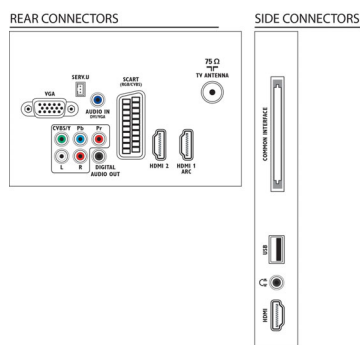

Einstellungsassistent

- Einfache Bedienung: Benutzerfreundliche Taste HOME, Bildschirm-Benutzerhandbuch
- Bildschirmformat-Anpassung: 4:3, AutoFill, Autozoom, Breitbildformat 14:9, Breitbildformat 16:9, Untertitel-Zoom, SuperZoom, Nicht skaliert, Breitbild
- Videotext: 1000 Seiten Smart Text
- Upgradefähige Firmware: Assistent für autom. Firmware-Akt., Firmware-Upgrade über USB

Tuner/Empfang/Übertragung

- Digitales Fernsehen: DVB-C MPEG2*, DVB-C MPEG4*, DVB-T MPEG2*, DVB-T MPEG4*
- Videowiedergabe: NTSC, PAL, Secam

Leistung

- Netzstrom: 220 – 240 V, 50 Hz
- Umgebungstemperatur: 5 °C bis 35 °C
- Energieeffizienzklasse: B
- Stromversorgung mit EU-Energie-Label: 51 W
- Jährlicher Energieverbrauch: 74 kWh
- Stand-by-Stromverbrauch: < 0,3 W
- Energiesparfunktionen: Eco mode (Ökomodus), Bildabschaltung (bei Radiobetrieb)

Abmessungen

- Abmessungen Box (B x H x T): 1.000 x 570 x 160 mm
- Abmessungen Gerät (B x H x T): 776,8 x 477,67 x 79,4 mm
- Abmessungen Gerät inkl. Fuß (B x H x T): 776,8 x 525,27 x 221,4 mm
- Produktgewicht: 8,3 kg
- Produktgewicht (+ Ständer): 10,25 kg
- Gewicht (inkl. Verpackung): 12,6 kg
- Kompatible Wandhalterung: 200 x 200 mm

Zubehör

- Mitgeliefertes Zubehör: Netzkabel, Fernbedienung, 2 AAA-Batterien, Tischfuß, Kurzanleitung, Broschüre zu rechtlichen und Sicherheitsinformationen, Garantiekarte

Ausstellungsdatum
2020-05-10

Version: 4.7.7

12 NC: 8670 000 86772
EAN: 87 12581 63334 9

© 2020 Koninklijke Philips N.V.
Alle Rechte vorbehalten.

Technische Daten können ohne vorherige Ankündigung geändert werden. Die Marken sind Eigentum von Koninklijke Philips N.V. oder der jeweiligen Firmen.

www.philips.com

* Der Fernseher unterstützt DVB-T-Empfang für Free-to-Air-Übertragungen. Bestimmte DVB-T-Betreiber werden möglicherweise nicht unterstützt. Eine aktuelle Liste dieser Betreiber finden Sie in den FAQs auf der Philips Support-Website. Bei einigen Betreibern sind Conditional Access und ein Abonnement erforderlich. Weitere Informationen erhalten Sie von Ihrem Betreiber.

* Energieverbrauch in kWh pro Jahr, beruhend auf dem Stromverbrauch des Fernsehers, wenn dieser 4 Stunden pro Tag an 365 Tagen in Betrieb ist. Der tatsächliche Energieverbrauch hängt davon ab, wie der Fernseher verwendet wird.

* Das Gerät ist geeignet für das offene terrestrische Digitalfernsehen in Ungarn