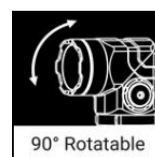

Rain resistant

Powerful LED light
500 lumens

90° Rotatable

Strong magnet

Handheld lamp

Outdoors

Ideal for sports

Sandberg Headlamp 500 Duo yra tavo lankstus palydovas tamsoje. Lempos pasukama galvutė leidžia naudoti ją tiek kaip galvos žibintą, tiek kaip rankinį žibintuvėlį – puikiai tinka, kai reikia laisvų rankų ir rankinio šviesos šaltinio. Su įkraunama baterija ir ryškia 500 Lumen LED šviesa, visada turėsi patikimą apšvietimą po ranka. Lempa turi 5 šviesos nustatymus ir raudonos šviesos pasirinkimą, o lengvas galvos dirželis užtikrina patogų prigludimą ilgesniam naudojimui. Atsparus vandeniui IP44 konstrukcija puikiai tinka darbui lauke, stovyklavimui ar bėgimui lengvame lietuje. Įkrauk per USB ir būk pasiruošęs bet kokiam nuotykiui.

Daugiau informacijos:

www.sandberg.lt

Sandberg Headlamp 500 Duo

Specifikacijos

Battery capacity: 700 mAh (2.59 Wh)
Battery type: Lithium-ion, cell type: 16340 (UN3481)
USB-C input: 5V/1A (by included USB-A to USB-C cable only)
Running time: 1 to 13 hours (depending on light mode)
Charging time: 1 hour (5W)
Light intensity: 500 lumens (Strongest)
Light intensity: 25 lumens (Lowest)
6 light modes: Strong, stronger, low, red light, red light strobe, white light strobe
Light range up to 100 meters
Water resistant: IP44
Head rotation 180 degrees.
Aluminum body
Magnetic bottom piece

Pakuotės informacija

1 Sandberg Headlamp 500 Duo
1 USB-A to USB-C charge cable 50cm
1 Headband
1 Quick guide
1 GPSR Safety guide

Greitasis gidas: <https://sandberg.lt/mt/manual/421-35>

Matmenys

	Produktas	Pakuotė
Aukštis (cm)	2.30	9.50
Plotis (cm)	8.74	6.50
Gylis (cm)	2.25	4.20
Svoris (g)	105.00	210.00