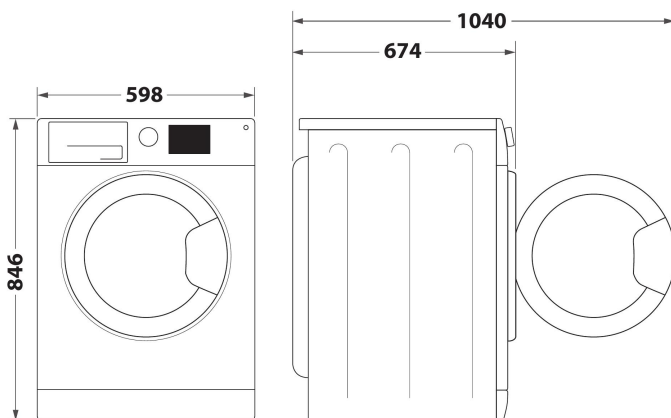

# C WD 95M WBR FR

12NC: 859991717750

Code EAN: 8003437064227

Whirlpool

SENSING THE DIFFERENCE

- Classe énergétique : B
- Capacité de séchage: 9,0 kg
- Couleur: Blanc
- 6TH SENSE technologie
- 6<sup>th</sup> SenseLive App
- Technologie de pompe à chaleur
- Départ différé 1-24h
- SteamCare
- Niveaux de séchage réglables
- Eco Coton
- Laine
- Jeans
- Anti-froissement
- Indicateur de progression
- SenseInverter moteur
- Niveau sonore: 64 dBA
- Action de retournement
- Verrouillage enfant
- Lumière du tambour
- Indicateur LED de filtre plein

## Sèche-linge pompe à chaleur Whirlpool: posable, 9,0 kg - C WD 95M WBR FR

Ce sèche-linge posable Whirlpool présente les caractéristiques suivantes : tambour d'une capacité exceptionnelle de 9,0 kg grâce auquel vous ne serez jamais à court de place. Une technologie exclusive qui contrôle le taux d'humidité et garantit ainsi les meilleures performances de séchage et une consommation au plus juste. Connectivité permettant à l'appareil de recevoir des informations sur le cycle de lavage utilisé par le lave-linge et de se régler en conséquence pour un résultat idéal. Séchage à vapeur pour une action délicate et hygiénique réduisant la formation de plis et rafraîchissant votre linge. La technologie pompe à chaleur qui réchauffe l'air présent dans l'appareil et réduit ainsi sensiblement la consommation énergétique.