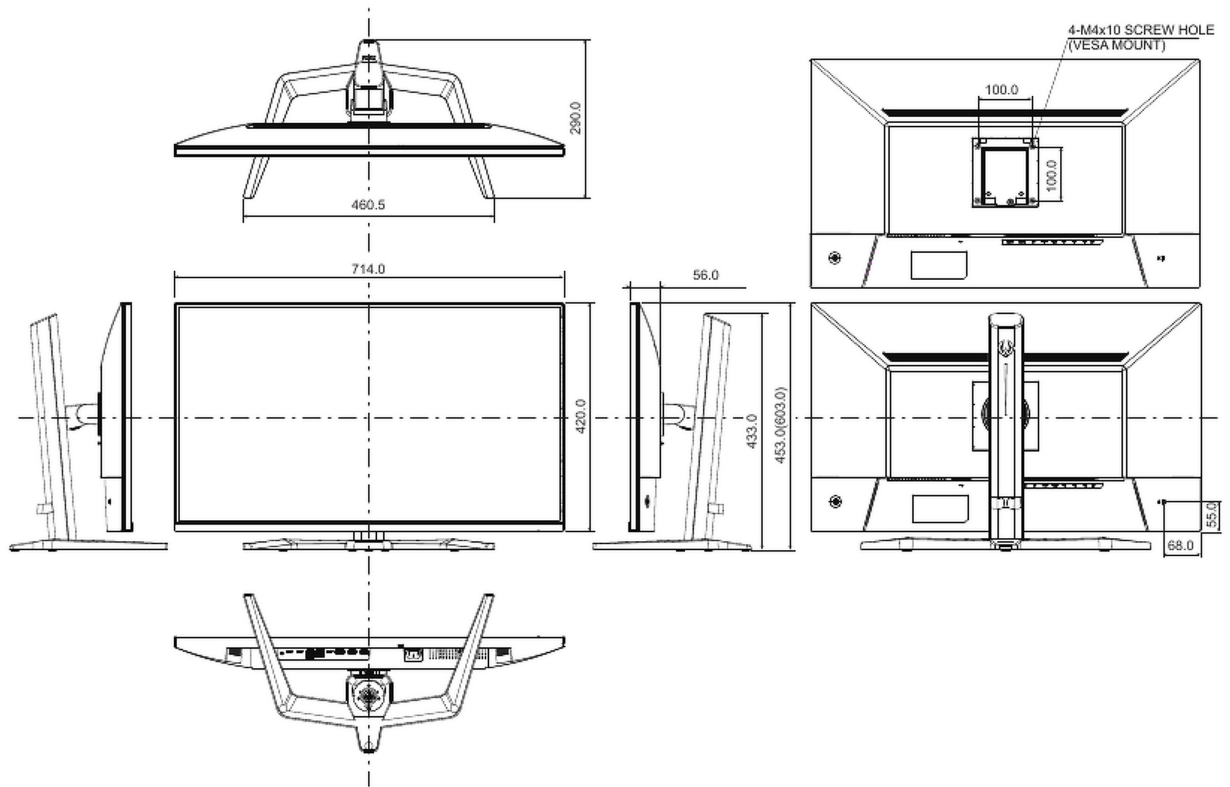

## 05 ENTHALTENES ZUBEHÖR

<b>Kabel</b>	Netz (1.85m), USB (1m), HDMI (1.85m), DP (1.85m)
<b>Sonstiges</b>	Leitfaden zur Inbetriebnahme, Sicherheitshinweise

## 08 ABMESSUNGEN / GEWICHT

<b>Produktabmessungen B x H x T</b>	714 x 453 (603) x 290mm
<b>Verpackungsabmessungen B x H x T</b>	790 x 510 x 143mm
<b>Gewicht (ohne Verpackung)</b>	8.6kg
<b>Gewicht (inkl. Verpackung)</b>	12.08kg
<b>EAN code</b>	4948570126286