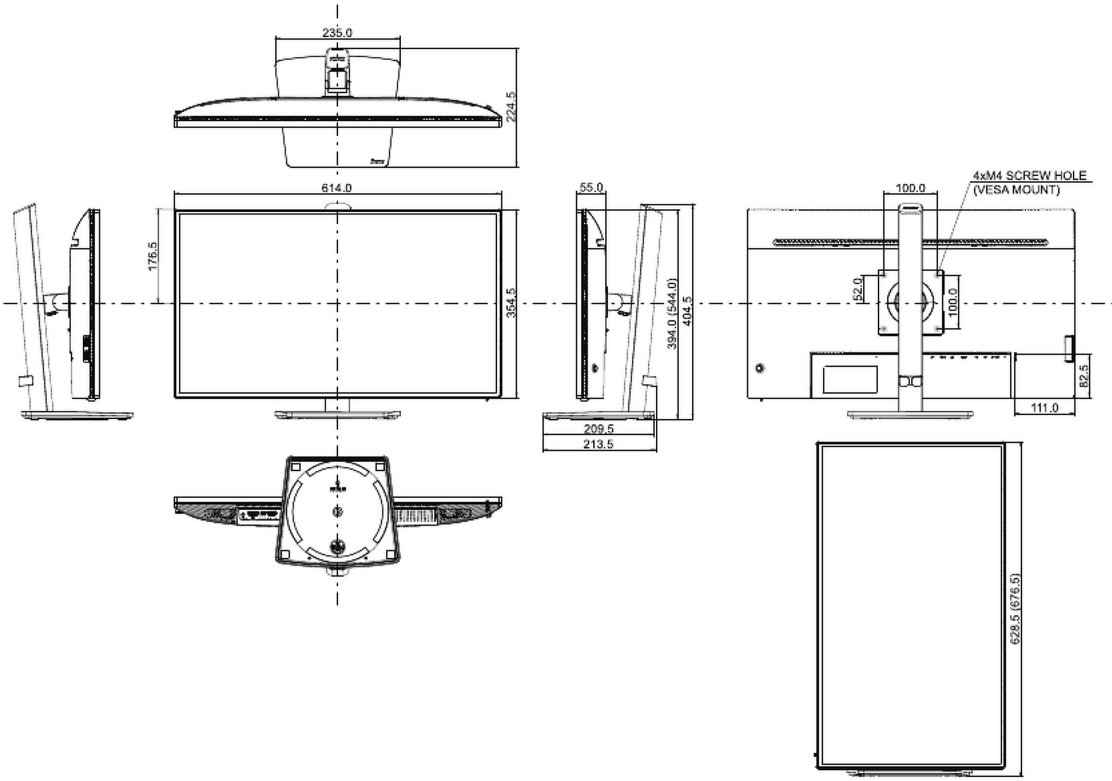

## 04 MECHANISCH

<b>Verstellmöglichkeiten</b>	Höhe, Swivel, Tilt, Pivot (Rotation auf beiden Seiten)
<b>Höhenverstellbar</b>	150mm
<b>Rotierbar (Pivotfunktion)</b>	90°
<b>Drehwinkel</b>	360°; 180° links; 180° rechts
<b>Neigungswinkel</b>	23° nach oben; 5° nach unten
<b>VESA Norm</b>	100 x 100mm
<b>Kabelmanagement</b>	ja

## 05 ENTHALTENES ZUBEHÖR

<b>Kabel</b>	Netz (1.8m), USB (1.8m), HDMI (1.8m), DP (1.8m), USB-C (1.0m)
<b>Sonstiges</b>	Leitfaden zur Inbetriebnahme, Sicherheitshinweise

## 08 ABMESSUNGEN / GEWICHT

Produktabmessungen B x H x T 614 x 404 (544) x 224.5mm

<b>Verpackungsabmessungen B x H x T</b>	688 x 463 x 138mm
<b>Gewicht (ohne Verpackung)</b>	6.7kg
<b>Gewicht (inkl. Verpackung)</b>	9.7kg
<b>EAN code</b>	4948570125401