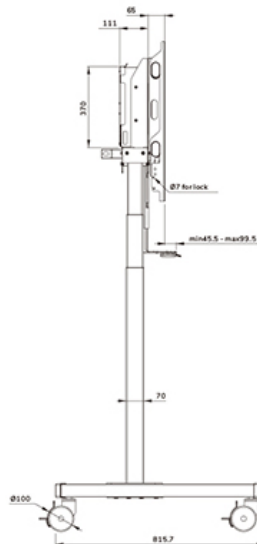

FUNCTIE

Type	Fixé
Réglage de la hauteur	119,2-184,2
Verrouillable	Verrouillable - Cadenas non inclus
Hauteur	215,4
Largeur	125,3
Profondeur	81,6
Type de réglage	Motorisé

INFORMATIONS

Série	MOVE Lift XL
Couleur	Noir
Matériau principal	Acier
Garantie	5 ans

*Remarque : Les tailles en pouces indiquées ne sont qu'une indication et sont combinées avec le poids maximum et les dimensions VESA. Par contre, le poids maximum et les dimensions VESA sont des limitations à ne pas dépasser.

Neomounts MOVE Lift XL FL55-975BL1 Support au sol mobile - 75-115" - max 160 kg - motorisé 119,2-184,2 cm - VESA 200x200-1200x600 - verrouillable (cadenas non inclus) - kit vidéobar disponible en option - noir

Neomounts

Measuring unit: mm