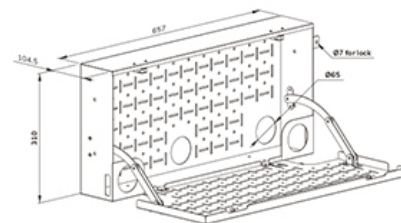

FL55-975BL1

NEOMOUNTS FL55-975BL1 SUPPORT AU SOL MOBILE 75-115" - MOTORISÉ

Neomounts

Measuring unit: mm