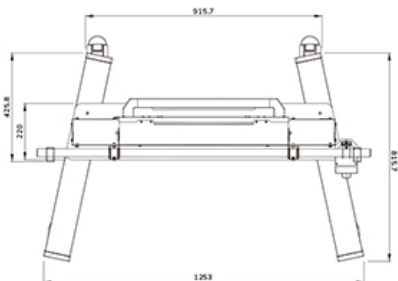

FL55-975BL1

NEOMOUNTS FL55-975BL1 SUPPORT AU SOL MOBILE 75-115" - MOTORISÉ

Neomounts

Measuring unit: mm