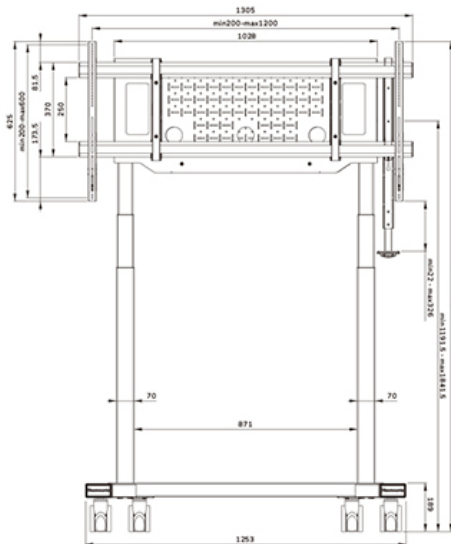

FUNCTIE

Type	Fixé
Réglage de la hauteur	119,2-184,2
Verrouillable	Verrouillable - Cadenas non inclus
Hauteur	215,4
Largeur	125,3
Profondeur	81,6
Type de réglage	Motorisé

INFORMATIONS

Série	MOVE Lift XL
Couleur	Noir
Matériau principal	Acier
Garantie	5 ans

*Remarque : Les tailles en pouces indiquées ne sont qu'une indication et sont combinées avec le poids maximum et les dimensions VESA. Par contre, le poids maximum et les dimensions VESA sont des limitations à ne pas dépasser.

Neomounts MOVE Lift XL FL55-975BL1 Support au sol mobile - 75-115" - max 160 kg - motorisé 119,2-184,2 cm - VESA 200x200-1200x600 - verrouillable (cadenas non inclus) - kit vidéobar disponible en option - noir

Neomounts

Measuring unit: mm