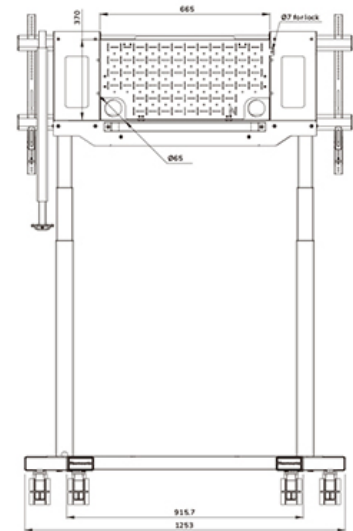

FUNCTIE

Type	Fixé
Réglage de la hauteur	119,2-184,2
Verrouillable	Verrouillable - Cadenas non inclus
Hauteur	215,4
Largeur	125,3
Profondeur	81,6
Type de réglage	Motorisé

INFORMATIONS

Série	MOVE Lift XL
Couleur	Noir
Matériau principal	Acier
Garantie	5 ans

Neomounts MOVE Lift XL FL55-975BL1 Support au sol mobile - 75-115" - max 160 kg - motorisé 119,2-184,2 cm - VESA 200x200-1200x600 - verrouillable (cadenas non inclus) - kit vidéobar disponible en option - noir

Le Neomounts FL55-975BL1 MOVE Lift XL est le chariot motorisé idéal pour les grands écrans jusqu'à 115", avec une capacité de charge maximale de 160 kg. Ce support au sol robuste offre un réglage motorisé de la hauteur de 65 cm et est facile à utiliser grâce à son panneau de commande accessible. Le système anti-collision garantit des réglages en hauteur en toute sécurité, et les barres VESA peuvent être verrouillées à l'aide d'un cadenas (non fourni) pour plus de sécurité. De plus, le support au sol est équipé d'un compartiment à matériel verrouillable et ventilé avec une ouverture pour câbles qui peut être installée en option pour un rangement propre et sûr des équipements.

Neomounts

Measuring unit: mm