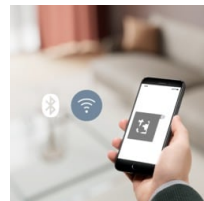

*Basé sur un test interne réalisé avec un aspirateur et une serpillière fonctionnant en mode puissance minimale

Nettoyage des sols du bout des doigts

Prenez le contrôle de vos routines de nettoyage grâce à l'application Electrolux. Prévoyez de faire passer l'aspirateur ou la serpillière à tout moment, visualisez l'avancée sur la carte en direct et définissez les zones à ne pas franchir dans votre maison. Tout cela à partir de