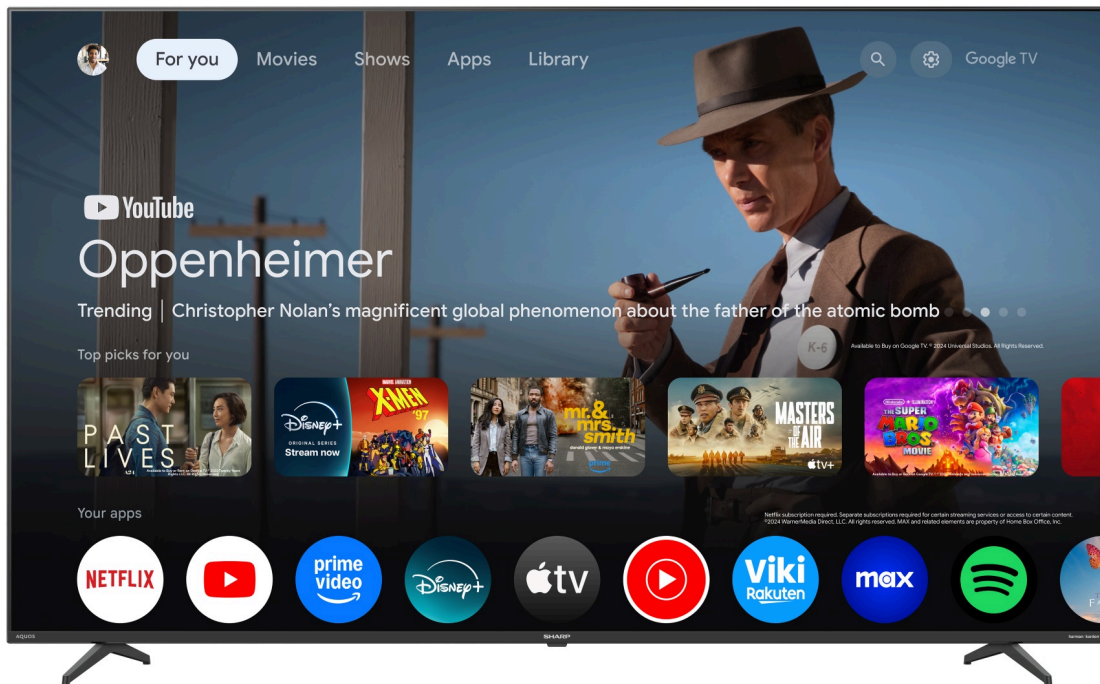

# 70" 4K Ultra HD QLED Google TV™

Le divertissement que vous aimez. Avec l'aide de Google.

## POINTS FORTS

- Google TV™ 4K Ultra HD
- QLED - une gamme de couleurs riche
- Système de haut-parleurs HARMAN/KARDON®
- HDMI 2.1 avec eARC
- Dolby Vision™ - HDR inspiré du cinéma
- Dolby Atmos® - Une expérience sonore complète à 360°
- Smooth Motion - Technologie d'interpolation de trame
- Assistant Google
- Google Cast

Le divertissement que vous aimez. Avec l'aide de Google. Plus besoin de sauter d'une application à l'autre. Google TV, intégré aux téléviseurs intelligents et aux appareils de diffusion en continu, rassemble les films, les émissions et la télévision en direct de tous vos abonnements. Besoin d'inspiration ? Obtenez des recommandations personnalisées, utilisez la puissante fonction de recherche de Google pour trouver des émissions parmi plus de 10 000 applications, ou parcourez des centaines de chaînes gratuites. Grâce aux profils personnalisés, l'expérience de chacun est adaptée à ses besoins.