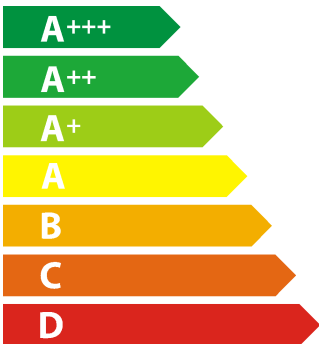

# ENERG

енергия · ενεργεια

**gorenje**

**GO66MB  
Pizza350C**

**78 L**

**1.03 kWh/cycle\***

**0.54 kWh/cycle\***

\* цикъл · cyklus · porton · zyklus · πρόγραμμα · ciclo · tsükkel · ohjelma · ciklus ciklas · cikls · čiklu · cyclus · cykl · ciclu · program · cykel