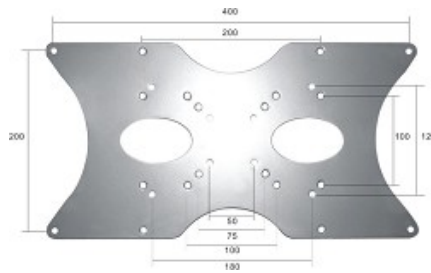

**THE BEST SUPPORT
FOR YOUR AV & IT HARDWARE**
T: + 31(0)23-5478888 | E: info@newstar.eu | W: www.newstar.eu

FPMA-VESA400

PLAQUE D'ADAPTATION VESA NEWSTAR

L'adaptateur VESA NewStar, modèle FPMA-VESA 200 est adapté pour les écrans jusqu'à 52"(132 cm).

CARACTÉRISTIQUES

Couleur	Argent
Garantie	5 ans
Poids max.	35
Poids min.	0
Réglage de la hauteur	Aucun
Taille de l'écran max.	52
Taille de l'écran min.	22
Type	Fixe
VESA maximum	400x200 mm
VESA minimum	50x50 mm
Écrans	1
EAN code	8717371441678

L'adaptateur VESA NewStar, modèle FPMA-VESA 200 est adapté pour les écrans jusqu'à 52"(132 cm). Idéal lorsque l'écran plat nécessite un VESA différent pour être monter sur un mur, un bureau ou au plafond.

NewStar FPMA-VESA400 permet un montage VESA 75x75 ou 100x100 mm pour être utilisé avec des écrans avec VESA de 100x200, 120x180, 200x200 et 400x200 mm. La capacité de poids de ce produit est de 35 kg. La profondeur de cet adaptateur est de 3 millimètres seulement. Différents modèles de trous peuvent être couverts à l'aide des plaques d'adaptation NewStar VESA.