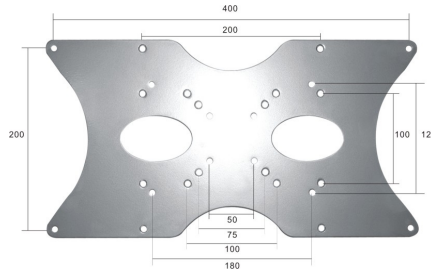

## NEOMOUNTS BY NEWSTAR PLAQUE

L'adaptateur VESA Neomounts by Newstar, modèle FPMA-VESA 200 est adapté pour les écrans jusqu'à 52"(132 cm).

### CARACTÉRISTIQUES

<b>Couleur</b>	Argent
<b>Garantie</b>	5 ans
<b>Modèle VESA</b>	100x100 100x200 200x200 200x400 50x50 75x75
<b>Poids max.</b>	35
<b>Poids min.</b>	0
<b>Réglage de la hauteur</b>	Aucun
<b>Taille de l'écran max.</b>	52
<b>Taille de l'écran min.</b>	22
<b>Type</b>	Fixe
<b>VESA maximum</b>	400x200 mm
<b>VESA minimum</b>	50x50 mm
<b>Écrans</b>	1
<b>EAN code</b>	8717371441678

L'adaptateur VESA Neomounts by Newstar, modèle FPMA-VESA 200 est adapté pour les écrans jusqu'à 52"(132 cm). Idéal lorsque l'écran plat nécessite un VESA différent pour être monter sur un mur, un bureau ou au plafond.

Neomounts by Newstar FPMA-VESA400 permet un montage VESA 75x75 ou 100x100 mm pour être utilisé avec des écrans avec VESA de 100x200, 120x180, 200x200 et 400x200 mm. La capacité de poids de ce produit est de 35 kg. La profondeur de cet adaptateur est de 3 millimètres seulement. Différents modèles de trous peuvent être couverts à l'aide des plaques d'adaptation Neomounts by Newstar VESA.