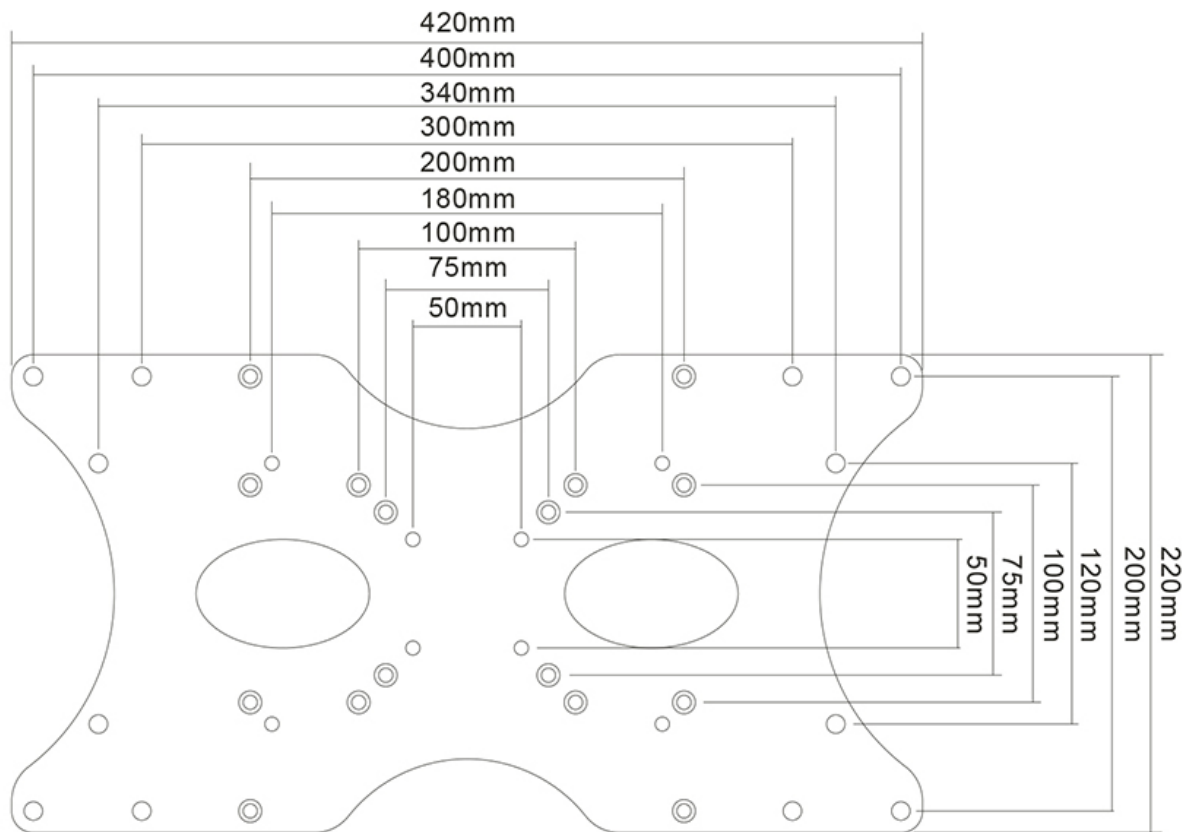

#### INFORMAZIONI

Colore	Argento
Materiale principale	Acciaio
Garanzia	5 anni
EAN code	8717371441678

\*Nota: le dimensioni in pollici segnalate sono solo indicative, combinate con il peso e le dimensioni VESA. Il peso massimo e la dimensione VESA sono restrizioni assolute per i prodotti e non devono essere superati.

Neomounts

**FPMA-VESA400 è una piastra di conversione VESA che consente di ingrandire modelli di foro VESA più piccoli in 200x100, 180x120, 200x200 e 400x200 mm.**

La piastra di adattamento Neomounts, modello FPMA-VESA400 consente di ingrandire modelli di foro VESA più piccoli (es. 50x50 75x75 100x100 mm) in 200x100, 180x120, 200x200 e 400x200 mm.

Adatto a schermi fino a 52" (130 cm) con una capacità massima di trasporto di 35 kg.

La piastra di adattamento è di soli 3 mm di profondità e viene fornita con tutti i suppellettili.

FPMA-VESA400

PIASTRA DI CONVERSIONE VESA NEOMOUNTS