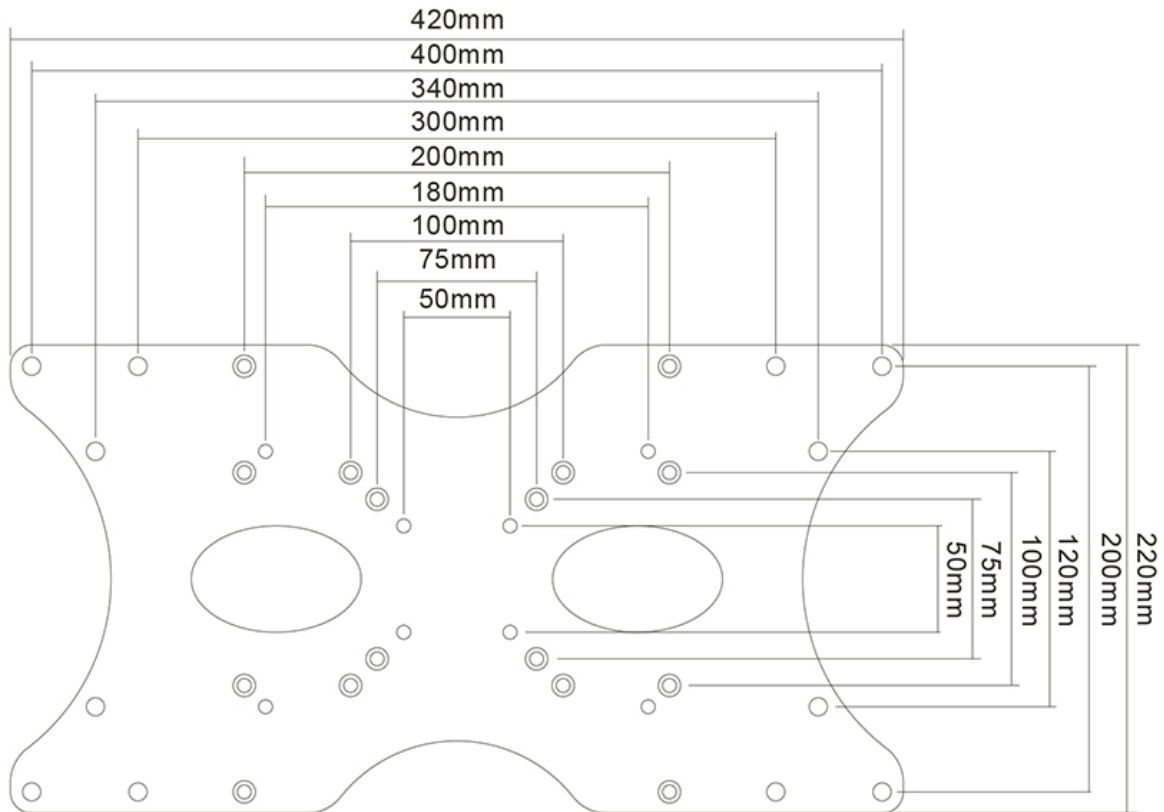

### Neomounts FPMA-VESA400 VESA-adapter - 22-52" - max 35 kg - VESA 50x50-400x200 - zilver

Met deze Neomounts verloopplaat, FPMA-VESA400, past u het VESA gatenpatroon van een steun aan.

Zo kan een VESA gatenpatroon van 75x75, 100x100 en 100x200 mm worden vergroot naar VESA 200x200, 400x200 en 120x180 mm (JVC). Hierdoor kunt u ook de grotere schermen eenvoudig monteren aan een bureau-, plafond-, vloer- en wandsteun.

De verloopplaat is slechts 3 mm diep en wordt geleverd inclusief alle bevestigingsmaterialen.

FPMA-VESA400

NEOMOUNTS FPMA-VESA400 VESA-ADAPTER 22-52"

Neomounts