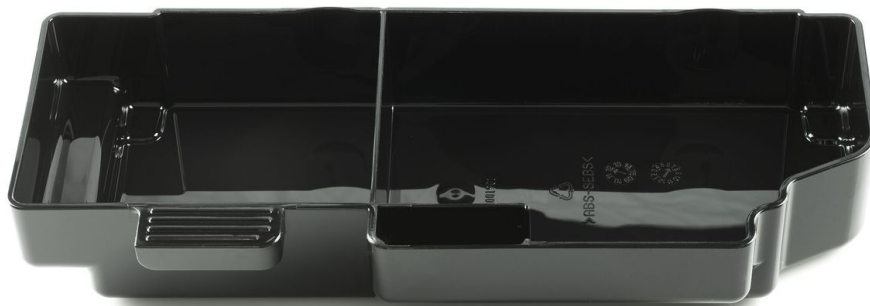

# PHILIPS

Внутренний поддон  
для капель

Xelsis, Accademia

HD5091

## Крышка для кувшина кофеварки

Информацию о совместимости см. в характеристиках изделия

Черный поддон для остатков воды расположен под варочной группой в кофемашинах Saeco, Saeco Xelsis и Gaggia Accademia. Легко снимать и мыть!