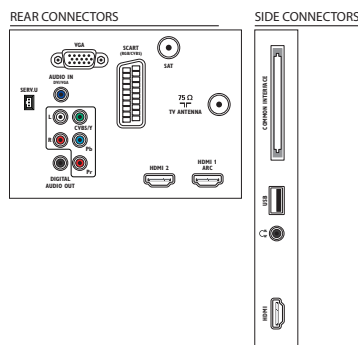

Tuner/réception/transmission

- TV numérique: DVB-C MPEG-2*, DVB-C MPEG4*, DVB-S2 MPEG4 HD, TNT (MPEG2)*, TNT MPEG4*
- Lecture vidéo: NTSC, PAL, SECAM

Alimentation

- Puissance électrique: 220-240 V, 50 Hz
- Température ambiante: De 5 °C à 35 °C
- Classe énergétique: B
- Classe énergétique européenne: 87 W
- Consommation énergétique annuelle: 126 kWh
- Consommation en veille: < 0,3 W
- Fonctions d'économie d'énergie: Mode Eco, Image Muet (pour la radio)

Dimensions

- Dimensions de l'emballage (l x H x P): 1 220 x 710 x 160 mm
- Dimensions de l'appareil (l x H x P): 1008 x 601,4 x 81,4 mm
- Dimensions de l'appareil (support inclus) (l x H x P): 1008 x 650,7 x 236,4 mm
- Poids du produit: 12,52 kg
- Poids du produit (support compris): 16,1 kg
- Poids (emballage compris): 19,2 kg
- Support mural compatible: réglable 400 x 200 mm

Accessoires

- Accessoires fournis: Cordon d'alimentation, Télécommande, 2 piles AAA, Support de table, Guide de mise en route, Brochure légale et de sécurité, Livret de garantie

Date de publication
2013-06-12

Version: 5.1.5

12 NC: 8670 000 86868
EAN: 87 12581 63364 6

© 2013 Koninklijke Philips N.V.
Tous droits réservés.

Les caractéristiques sont sujettes à modification sans préavis. Les marques commerciales sont la propriété de Koninklijke Philips N.V. ou de leurs détenteurs respectifs.

www.philips.com

* Le téléviseur prend en charge la réception DVB pour les chaînes gratuites. Certains opérateurs DVB peuvent ne pas être pris en charge. Vous trouverez une liste à jour dans la section FAQ du site Web d'assistance de Philips. Pour certains opérateurs, un abonnement et un accès conditionnel sont exigés. Pour plus d'informations, contactez votre opérateur.

* Consommation électrique en kWh par an, sur la base d'un téléviseur fonctionnant 4 heures par jour pendant 365 jours. La consommation électrique réelle dépend de l'utilisation du téléviseur.