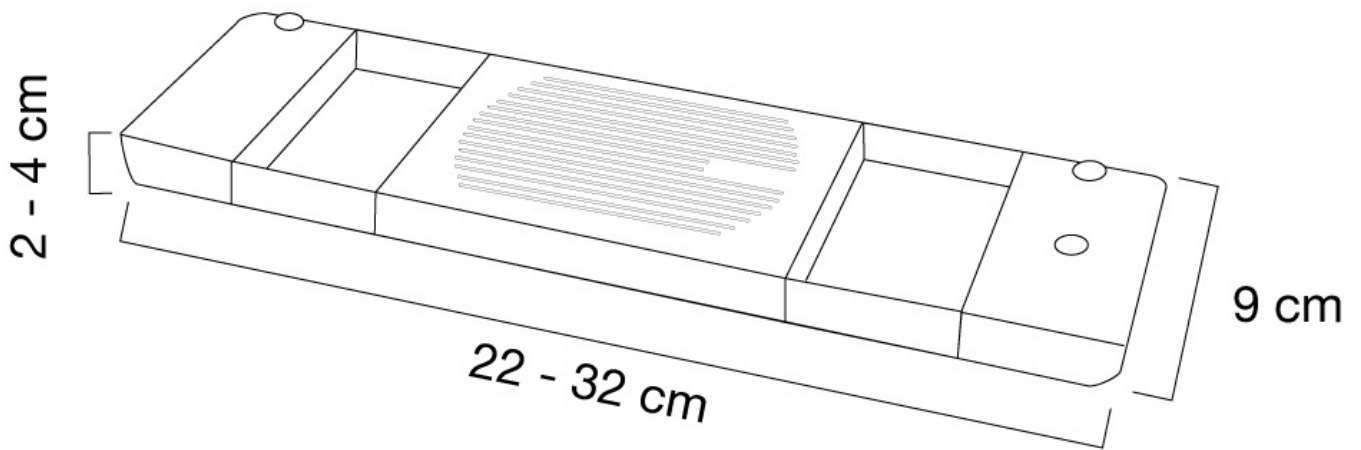

NSLC200

SPECIFICATIES

ALGEMEEN

Min. beeldformaat*	10
Max. beeldformaat*	22
Min. draagvermogen	0
Max. draagvermogen	10
Aansluiting	

FUNCTIE

Type	
Hoogteverstelling	2-4 cm
Breedteverstelling	22-32 cm
Diepteverstelling	9 cm
Kantelen (graden)	10°
Verstellingstype	Geen

INFORMATIE

Kleur	
Hoofdmateriaal	Kunststof
Garantie	5 jaar

*NB. De vermelde inch-maten zijn slechts een indicatie, gecombineerd met het gewicht en de VESA-maten. Het maximale gewicht en de VESA-maat zijn absolute beperkingen voor de producten en dienen niet te worden overschreden.

NEOMOUNTS NSLC200 LAPTOPKOELER 10-22" - UNIVERSEEL

Neomounts

Neomounts

Neomounts NSLC200 Laptopkoeler - 10-22" - max 10 kg - universeel - zwart

Met de Neomounts notebookkoeler, model NSLC200, haalt de u de ideale hulp in huis. Op deze ergonomische standaard plaatst u uw laptop waardoor u de kans op pols- en gewrichtsproblemen verkleint. De standaard biedt de laptop een helling van 10 graden waardoor de pols wordt ontzien en het scherm beter leesbaar is. Optimaal gebruikersgemak van de laptop dus.

Met deze standaard slaat u twee vliegen in één klap. Veel laptops worden trager naarmate ze warmer worden. De laptopstandaard is voorzien van een fluisterstille krachtige koeler (20 dBA max.), welke de laptop met 15 graden koelt en optimaal laat presteren. Omdat de ventilator in de laptop minder snel aanslaat zal de standby tijd van de accu langer zijn met het gebruik van de NSLC200. De laptopkoeler sluit u aan op een van de USB poorten van de PC. Minimaal energieverbruik en maximale prestaties!

Model NSLC200, het model voor de mobiele werkplek. Compact, licht en makkelijk mee te nemen.

NSLC200

NEOMOUNTS NSLC200 LAPTOPKOELER 10-22" -
UNIVERSEEL

Neomounts