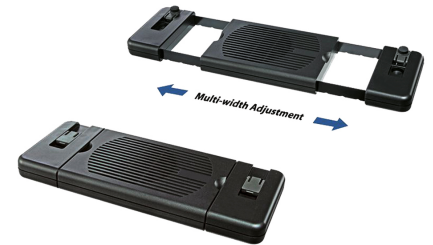

NSLC200

SPECIFICATIES

ALGEMEEN

Min. beeldformaat*	10
Max. beeldformaat*	22
Min. draagvermogen	0
Max. draagvermogen	10
Aansluiting	

FUNCTIE

Type	
Hoogteverstelling	2-4 cm
Breedteverstelling	22-32 cm
Diepteverstelling	9 cm
Kantelen (graden)	10°
Verstellingstype	Geen

INFORMATIE

Kleur	
Hoofdmateriaal	Kunststof
Garantie	5 jaar

*NB. De vermelde inch-maten zijn slechts een indicatie, gecombineerd met het gewicht en de VESA-maten. Het maximale gewicht en de VESA-maat zijn absolute beperkingen voor de producten en dienen niet te worden overschreden.

NEOMOUNTS NSLC200 LAPTOPKOELER 10-22" - UNIVERSEEL

Neomounts

Neomounts

Neomounts NSLC200 Laptopkoeler - 10-22" - max 10 kg - universeel - zwart

Met de Neomounts notebookkoeler, model NSLC200, haalt de u de ideale hulp in huis. Op deze ergonomische standaard plaatst u uw laptop waardoor u de kans op pols- en gewrichtsproblemen verkleint. De standaard biedt de laptop een helling van 10 graden waardoor de pols wordt ontzien en het scherm beter leesbaar is. Optimaal gebruikersgemak van de laptop dus.

Met deze standaard slaat u twee vliegen in één klap. Veel laptops worden trager naarmate ze warmer worden. De laptopstandaard is voorzien van een fluisterstille krachtige koeler (20 dBA max.), welke de laptop met 15 graden koelt en optimaal laat presteren. Omdat de ventilator in de laptop minder snel aanslaat zal de standby tijd van de accu langer zijn met het gebruik van de NSLC200. De laptopkoeler sluit u aan op een van de USB poorten van de PC. Minimaal energieverbruik en maximale prestaties!