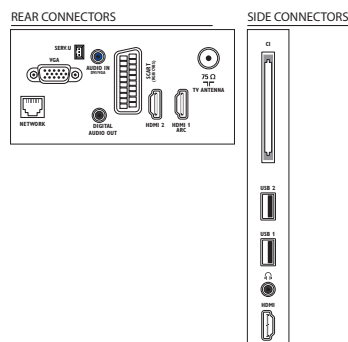

Tuner/ontvangst/transmissie

- Digitale TV: DVB-C MPEG2*, DVB-C MPEG4*, DVB-T MPEG2*, DVB-T MPEG4*
- Videoweergave: NTSC, PAL, SECAM

Vermogen

- Netspanning: AC 220-240 V; 50-60 Hz
- Omgevingstemperatuur: 5 °C tot 35 °C
- Energieklasse: B
- Europees energielabel (vermogen): 26 W
- Jaarlijks energieverbruik: 38 kWh
- Stroomverbruik in stand-bystand: < 0,3 W
- Functies voor energiebesparing: Eco-modus, Beeld uit (voor radio)

Afmetingen

- Afmetingen van doos (B x H x D): 000 x 000 x 000 mm
- Afmetingen van set (B x H x D): 514 x 323 x nog nader te bepalen mm
- Afmetingen apparaat (met standaard) (B x H x D): 514 x 361 x 147 mm
- Gewicht van het product: nog nader te bepalen kg
- Gewicht (incl. standaard): 000 kg
- Gewicht (incl. verpakking): nog nader te bepalen kg
- Compatibele muurbeugel: 100 x 100 mm

Accessoires

- Meegeleverde accessoires: Voedingskabel, Afstandsbediening, 2 AAA-batterijen, Tafelstandaard, Snelstartgids, Brochure met wettelijk verplichte informatie en veiligheidsgegevens, Garantiekaart
- Optionele accessoires: Draadloze USB-adapter (PTA01)

Publicatiedatum
2016-08-31

Versie: 7.3.4

12 NC: 8670 000 88081
EAN: 08 71258 16384 98

© 2016 Koninklijke Philips N.V.
Alle rechten voorbehouden.

Specificaties kunnen zonder voorafgaande kennisgeving worden gewijzigd. Handelsmerken zijn het eigendom van Koninklijke Philips N.V. en hun respectieve eigenaren.

www.philips.com

- DivX-gecertificeerd® om DivX®-video af te spelen, inclusief premiuminhoud.
- De TV biedt ondersteuning voor gratis DVB-uitzendingen. Mogelijk worden bepaalde DVB-aanbieders niet ondersteund. Ga voor een recente lijst met aanbieders naar het gedeelte met veelgestelde vragen van de ondersteuningswebsite van Philips. Voor bepaalde aanbieders zijn voorwaarden en een abonnement vereist. Neem voor meer informatie contact op met uw aanbieder.
- Energieverbruik in kWh per jaar, op basis van het stroomverbruik van de televisie als deze 4 uur per dag, 365 dagen per jaar is ingeschakeld. Het werkelijke energieverbruik hangt af van hoe de televisie wordt gebruikt.
- Normaal energieverbruik wanneer ingeschakeld gemeten in overeenstemming met IEC62087 Ed 2.
- EPG voor 8 dagen. Deze service is niet in alle landen beschikbaar.