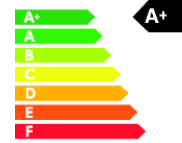

Smart TV Plus

Een wereld vol content aan uw voeten. Bedien, programmeer en neem op: kijk TV hoe u maar wilt.

Ga probleemloos aan de slag met een breed scala aan apps. Gebruik onlinevideotheken en gemiste uitzendingen om uw favoriete films te bekijken. Surf op internet of blijf in contact met vrienden via Facebook en Twitter. Ook onderbreekt u uw TV-programma eenvoudig: sluit eenvoudig een harde schijf met USB op uw TV aan en neem digitale TV-uitzendingen op.

Philips MyRemote-app

De Philips MyRemote-app is een slimme app waarmee u uw TV-kijkervaring naar wens organiseert. Profiteer van uiteenlopende mogelijkheden: blader tijdens het televisiekijken door de programmagids op uw tablet. Met de extra functies zoals gemakkelijke tekstinvoer, volumeregeling, programmabeheer en het pushen van foto's, video's of muziek naar uw TV worden uw slimme apparaten opgewaardeerd tot slimme afstandsbedieningen. Download de MyRemote-app nu van de iTunes App Store of Android Market.