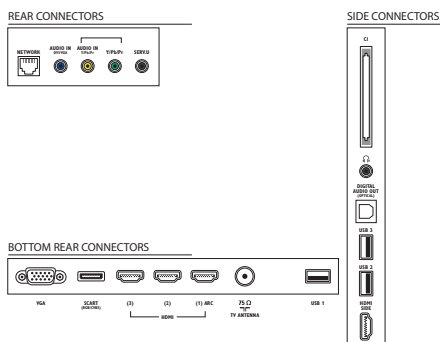

Ondersteunde beeldschermresolutie

- Computeraansluitingen: tot 1920 x 1080 bij 60 Hz
- Video-ingangen: 24, 25, 30, 50, 60 Hz, tot 1920 x 1080p

Gemak

- PC-netwerkaansluiting: SimplyShare
- Gemakkelijk te installeren: Automatische detectie van Philips-apparaten, Apparaataansluitwizzard, Netwerkinstallatiwizzard, Instellingenwizzard
- Gebruiksgemak: Home-knop, Gebruikershandleiding op scherm
- Aanpassingen van beeldformaat: Automatisch opvullen, Automatisch zoomen, Filmformaat 16:9, Superzoom, Niet geschaald, Breedbeeld
- Signaalsterkte-indicator
- Teletekst: 1200 pagina's Hypertext
- Firmware-upgrade mogelijk: Auto-upgradewizzard voor firmware, Firmware te upgraden via USB, Onlinefirmware-upgrade
- Elektronische programmagids: Elektronische programmagids voor 8 dagen

Afmetingen

- Afmetingen van doos (B x H x D): 1184,0 x 683,0 x 158,0 mm
- Afmetingen van set (B x H x D): 977,2 x 589,0 x 42,9 mm

- Afmetingen apparaat (met standaard) (B x H x D): 977,2 x 628,7 x 240,0 mm
- Gewicht van het product: 12,8 kg
- Gewicht (incl. standaard): 16,0 kg
- Gewicht (incl. verpakking): 19,5 kg
- Compatibele muurbeugel: 400 x 400 mm