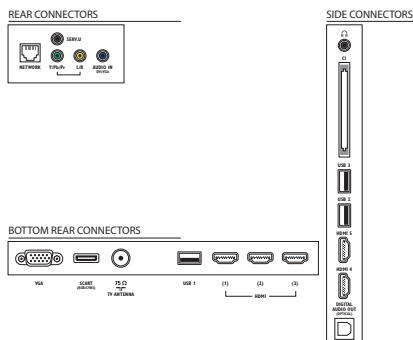

Hangolóegység/Vétel/Adás

- Digitális TV: DVB-C MPEG2*, DVB-C MPEG4*, DVB-T MPEG2*, DVB-T MPEG4*
- Videolejátszás: NTSC, PAL, SECAM

Tápellátás

- Tápellátás: 220 - 240 V AC, 50/60 Hz
- Környezeti hőmérséklet: 5 °C-tól 35 °C-ig
- Energiacímke-osztály: A+
- EU energiacímke szerinti teljesítmény: 60 W
- Éves energiafogyasztás: 83 kWh
- Készletli fogyasztás: < 0,15 W

- Energiamegtakarítási funkciók: Automatikusan kikapcsoló időzítő, Eco mód, Fényérzékelő, Kép némítása (rádióhoz)
- Energiafogyasztás kikapcsolt módban: < 0,01 W

Méreték

- Doboz méretei (Sz x Ma x Mé): 1150 x 780 x 130 mm
- Egység méretei (Sz x Ma x Mé): 1067,5 x 646,6 x 29,6 mm
- A készülék méretei állvánnyal (Sz x Ma x Mé): 1067,5 x 693 x 243,5 mm
- Termék tömege: 15 kg
- Termék tömege (+állvány): 18,3 kg
- Kompatibilis fali tartó: 400 x 400 mm

Tartozékok

- Mellékelt tartozékok: Hálózati tápkábel, Távvezérlő, 2 db AAA elem, Elforgatható asztali állvány, Gyors üzembe helyezési útmutató, Jogi és biztonsági brosúra, SCART adapter, Komponens kábel adapter, Smart TV gyors útmutatója, Garancialevél, 4x passzív 3D szemüveg
- Opcionális tartozékok: PTA416 3D szemüveg, PTA426 3D szemüveg, PTA436 3D szemüveg, készlet játékhöz

Kiadás dátuma
2013-08-10

Verzió: 6.0.7

12 NC: 8670 000 85983
EAN: 87 12581 63010 2

© 2013 Koninklijke Philips N.V.
Minden jog fenntartva.

A műszaki adatok előzetes figyelmeztetés nélkül változhatnak. Minden védjegy a Koninklijke Philips N.V. céget, vagy az illető jogtulajdonost illeti

www.philips.com

* Net TV: a www.philips.com/smarttv oldalon megismerheti az adott országban nyújtott szolgáltatásokat.
* USB felvétel csak a TV-készülék IP alapú digitális műsorfüzetében foglalt digitális csatornákról készíthető (az egyes országokra és csatornákra eltérő korlátozások vonatkozhatnak), továbbá előfordulhat, hogy a felvételeket korlátozza a műsorszórás másolásvédelme (CI+). A rögzítéshez internetkapcsolat szükséges.
* A Wi-Fi Smart Screen 2012. október 15-én lesz elérhető szoftverfrissítés útján.
* DivX Certified® (DivX tanúsítvány) a DivX® videó lejátszásához akár 1080p HD felbontásig, beleértve a prémium minőségű tartalmakat.
* A Skype kamera külön rendelhető.
* A szülők ellenőrizzék, hogy gyermekeik nem tapasztalnak-e a fentiekben leírt kellemetlen tüneteket 3D nézése közben. 3D műsor nézése 6 éves aluli gyermekek számára nem javasolt, mivel még nem fejlődött ki teljesen a látórendszerük.
* A TV támogatja a „Free to air” műsorok DVB vételét. Előfordulhat, hogy egyes DVB szolgáltatásokat nem támogat. Erre vonatkozó frissített lista a Philips támogatási weboldalon FAQ (GYIK) részében található. Egyes szolgáltatók esetében az elérés feltételes vagy előfizetéshez kötött. További információért forduljon a szolgáltatójához.
* Éves energiafogyasztás kWh-ban - a televízió 365 napon át tartó, napi 4 órás működtetéséhez szükséges áramfogyasztást alapul véve. A tényleges energiafogyasztás a televízió használati módjától függ.
* 8 napos EPG, a szolgáltatás nem minden országban érhető el