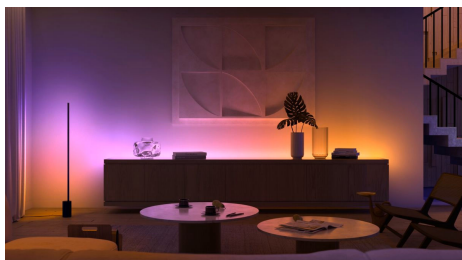

Crea una experiencia personalizada con luces inteligentes coloridas

Transforma tu hogar con más de 16 millones de colores, creando al instante el ambiente adecuado para cualquier evento. Con solo tocar un botón, puedes definir un ambiente festivo para una fiesta, transformar tu sala de estar en una sala de cine, mejorar tu decoración con notas de color y mucho más.