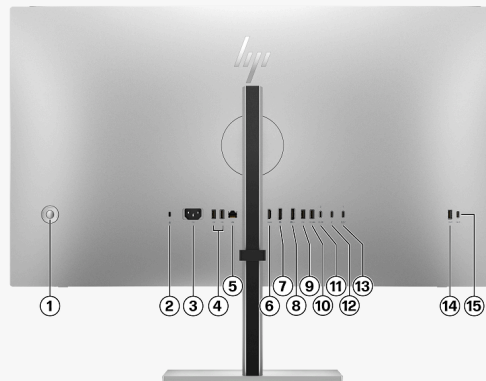

2. Aan-uitlampje