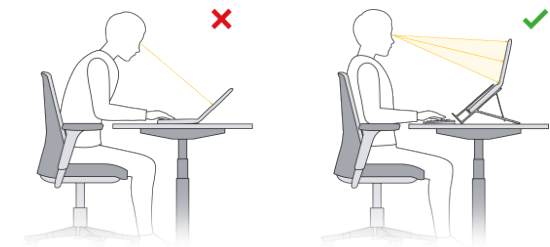

Ergo-T 350

De Ergo T-350 is ontworpen voor vaste bureau's. Deze laptopstandaard combineert functionaliteit, duurzaamheid en gemak, zodat elke werkdag productiever en minder fysiek belastend is.

De Ergo-T 350 Laptopstandaard is de ultieme ergonomische oplossing voor professionals die op zoek zijn naar comfort, productiviteit en organisatie op hun werkplek. Met het unieke 360° roterende platform kunt u moeiteloos uw scherm delen of uw zicht aanpassen. De geïntegreerde documenthouder, die zowel afneembaar als opvouwbaar is, biedt flexibiliteit voor multitasking terwijl je bureau opgeruimd blijft. De Ergo-T 350 is ontworpen met het oog op stabiliteit en zorgt ervoor dat je laptop veilig blijft staan tijdens gebruik, waardoor hij ideaal is voor vaste bureauopstellingen. Aanpassingen zijn eenvoudig en efficiënt en vereisen slechts één inbussleutel voor alle aanpassingen. De ingebouwde kabelgeleider organiseert je werkruimte, terwijl extra passieve koeling oververhitting van de laptop voorkomt, zodat je verzekerd bent van topprestaties. De perfecte aanvulling op uw ergonomische opstelling.

Ergonomische achtergrond

Uit studies in Zweden en Nederland blijkt dat het werken met een BakkerElkhuisen ergonomische laptopstandaard in combinatie met een extern toetsenbord en muis zorgt voor een 17% hogere productiviteit.

De zithouding verbetert daarbij significant. De belasting van de nek neemt met 32% af en het comfort verbetert met 21% (Lindblad, 2002). De onderarmen bevinden zich daarbij in een meer neutrale positie. Lichamelijke klachten nemen duidelijk af (Boersma,2002).