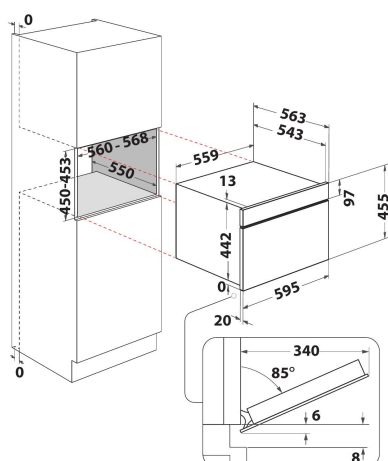

# WCT7A9PHTSBF

12NC: 859991694450

Code EAN: 8003437397974

Whirlpool

SENSING THE DIFFERENCE

- La technologie 6TH SENSE adapte automatiquement la puissance et le mode de cuisson
- La fonction Crisp pour des résultats dorés et croustillants
- Jet Start : réchauffement rapide
- Jet Defrost : décongélation ultra rapide
- Air pulsé
- Fonction maintien au chaud (60°C)
- La fonction Vapeur permet de réaliser rapidement des cuissons saines et équilibrées
- Fonction montante
- CrispFry
- Sonde à viande
- Fonction décongélation du pain
- Puissance micro-ondes: 950 W
- Poignée saillante
- Diamètre maximum du plat: 410 mm
- Panneau de commande à écran tactile complet
- Porte rabattable
- Plaque de cuisson
- Plat et poignée crisp
- Fonction vapeur avec cuiseur vapeur