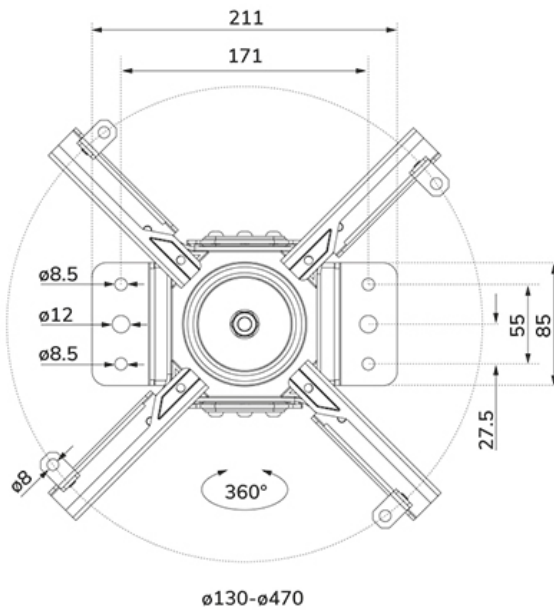

#### FUNCTIE

Kantelen (graden) +20°, -20°  
Zwenken (graden) +8°, -8°  
Roteren (graden) +180°, -180°  
Hoogte 25,5 cm  
Breedte 47 cm  
Diepte 47 cm  
Verstellingstype Manueel

## NEOMOUNTS CL25-530WH1 BEAMER PLAFONDBEUGEL - H 25,5 CM - EASY INSTALL - FULL MOTION

Neomounts

Neomounts

### Neomounts CL25-530WH1 Beamer plafondbeugel - max 45 kg - h 25,5 cm - Easy Install-model - full motion - wit

De Neomounts CL25-530WH1 is een universele projector plafondsteun. Dankzij zijn ruime draagvermogen tot wel 45 kg en vele verstellopties, is deze projector plafondsteun breed inzetbaar. De CL25-530WH1 heeft vier uitschuifbare armen en de veelzijdige kantel- (+20°, -20°), roteer- (360°) en zwenktechnologie (+8°, -8°), zorgt voor optimale plaatsing van de projectie op ieder doek, scherm of muur.

## NEOMOUNTS CL25-530WH1 BEAMER PLAFONDBEUGEL - H 25,5 CM - EASY INSTALL - FULL MOTION

Neomounts

Measuring unit: mm