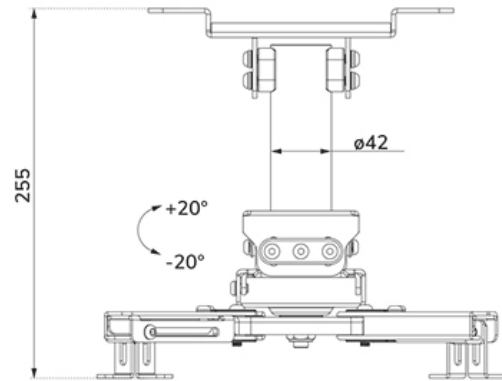

CL25-530WH1

NEOMOUNTS CL25-530WH1 BEAMER PLAFONDBEUGEL - H 25,5 CM - EASY INSTALL - FULL MOTION

Neomounts

Measuring unit: mm