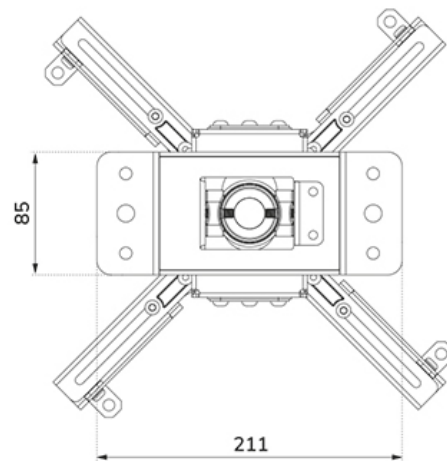

CL25-530WH1

NEOMOUNTS CL25-530WH1 BEAMER PLAFONDBEUGEL - H 25,5 CM - EASY INSTALL - FULL MOTION

Neomounts

Measuring unit: mm