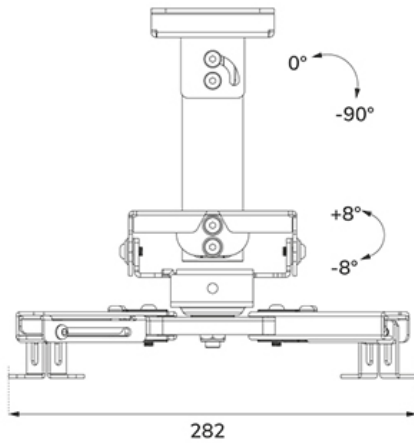

#### FUNCTIE

Kantelen (graden) +20°, -20°  
Zwenken (graden) +8°, -8°  
Roteren (graden) +180°, -180°  
Hoogte 25,5 cm  
Breedte 47 cm  
Diepte 47 cm  
Verstellingstype Manueel

### Neomounts CL25-530WH1 Beamer plafondbeugel - max 45 kg - h 25,5 cm - Easy Install-model - full motion - wit

De Neomounts CL25-530WH1 is een universele projector plafondsteun. Dankzij zijn ruime draagvermogen tot wel 45 kg en vele verstellopties, is deze projector plafondsteun breed inzetbaar. De CL25-530WH1 heeft vier uitschuifbare armen en de veelzijdige kantel- (+20°, -20°), roteer- (360°) en zwenktechnologie (+8°, -8°), zorgt voor optimale plaatsing van de projectie op ieder doek, scherm of muur.

De Neomounts CL25-530WH1 is uitgerust met een handig Easy-release systeem, wat de installatie aanzienlijk vergemakkelijkt; (de)monteren van de projector aan de projectorsteun kan met het grootste gemak en door één persoon worden uitgevoerd. Door de ronde paal is installatie aan een systeemplafond bovendien zeer eenvoudig. Tot slot is de buis van de Neomounts projectorsteun aan de plafondzijde kantelbaar, waardoor de projectorsteun moeiteloos tegen een schuin plafond kan worden geïnstalleerd. De bevestiging van de projectorsteun zelf is solide en stevig en daardoor trillingsvrij.

## NEOMOUNTS CL25-530WH1 BEAMER PLAFONDBEUGEL - H 25,5 CM - EASY INSTALL - FULL MOTION

Neomounts

Measuring unit: mm