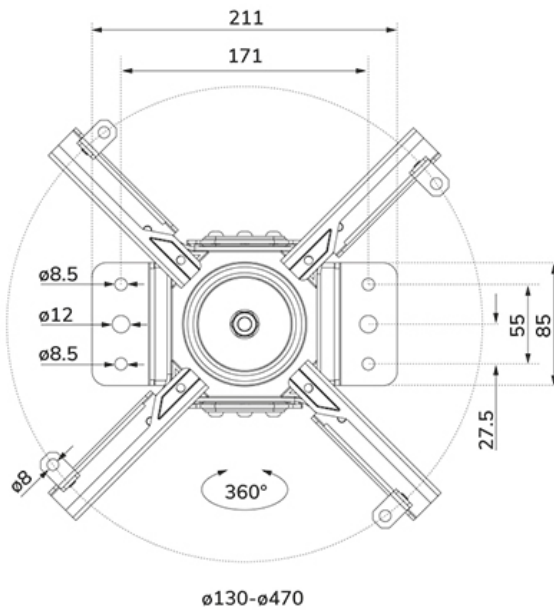

CL25-530WH1

CARACTÉRISTIQUES

GÉNÉRAL

Poids max. 45

FUNCTIE

Inclinaison (degrés) +20°, -20°
Pivotement (degrés) +8°, -8°
Rotation (degrés) +180°, -180°
Hauteur 25,5 cm
Largeur 47 cm
Profondeur 47 cm
Type de réglage Manuel

NEOMOUNTS CL25-530WH1 SUPPORT DE PLAFOND POUR VIDÉOPROJECTEUR - H25.5 CM - INSTALLATION FACILE - ORIENTABLE

Neomounts

Neomounts

Neomounts CL25-530WH1 Support de plafond pour vidéoprojecteur - max 45 kg - h25.5 cm - Modèle à installation facile - orientable - blanc

Les Neomounts CL25-530WH1 sont des supports de plafond universel pour vidéo-projecteur. En raison de la capacité de poids élevée jusqu'à 45 kg et des diverses options de réglage, ces supports de plafond pour vidéo-projecteur ont des possibilités d'applications importantes. Les CL25-530WH1 ont quatre bras extensibles et la technologie polyvalente d'inclinaison (+20°, -20°), de rotation (360°) et de pivotement (+8°, -8°), assure un positionnement optimal de la projection sur toute toile, écran ou mur.

Neomounts

Measuring unit: mm