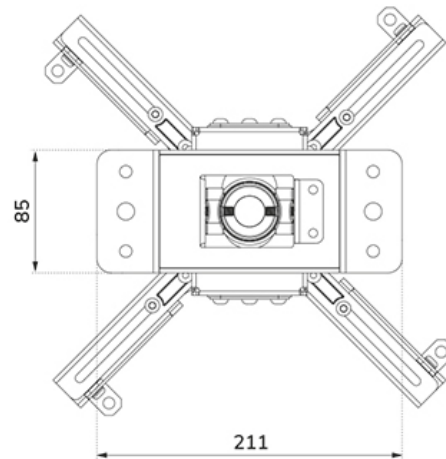

CL25-530WH1

NEOMOUNTS CL25-530WH1 SUPPORT DE PLAFOND POUR VIDÉOPROJECTEUR - H25.5 CM - INSTALLATION FACILE - ORIENTABLE

Neomounts

Measuring unit: mm