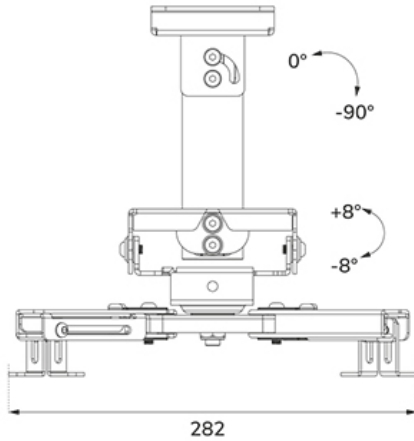

CL25-530WH1

CARACTÉRISTIQUES

GÉNÉRAL

Poids max. 45

FUNCTIE

Inclinaison (degrés) +20°, -20°
Pivotement (degrés) +8°, -8°
Rotation (degrés) +180°, -180°
Hauteur 25,5 cm
Largeur 47 cm
Profondeur 47 cm
Type de réglage Manuel

NEOMOUNTS CL25-530WH1 SUPPORT DE PLAFOND POUR VIDÉOPROJECTEUR - H25.5 CM - INSTALLATION FACILE - ORIENTABLE

Neomounts

Neomounts

Neomounts CL25-530WH1 Support de plafond pour vidéoprojecteur - max 45 kg - h25.5 cm - Modèle à installation facile - orientable - blanc

Les Neomounts CL25-530WH1 sont des supports de plafond universel pour vidéo-projecteur. En raison de la capacité de poids élevée jusqu'à 45 kg et des diverses options de réglage, ces supports de plafond pour vidéo-projecteur ont des possibilités d'applications importantes. Les CL25-530WH1 ont quatre bras extensibles et la technologie polyvalente d'inclinaison (+20°, -20°), de rotation (360°) et de pivotement (+8°, -8°), assure un positionnement optimal de la projection sur toute toile, écran ou mur.

Neomounts

Measuring unit: mm