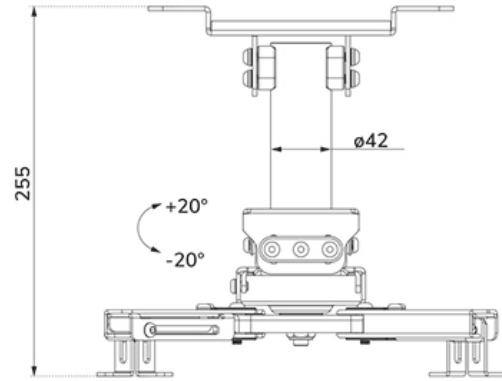

CL25-530WH1

CARACTÉRISTIQUES

GÉNÉRAL

Poids max. 45

FUNCTIE

Inclinaison (degrés) +20°, -20°
Pivotement (degrés) +8°, -8°
Rotation (degrés) +180°, -180°
Hauteur 25,5 cm
Largeur 47 cm
Profondeur 47 cm
Type de réglage Manuel

NEOMOUNTS CL25-530WH1 SUPPORT DE PLAFOND POUR VIDÉOPROJECTEUR - H25.5 CM - INSTALLATION FACILE - ORIENTABLE

Neomounts

Neomounts

Neomounts CL25-530WH1 Support de plafond pour vidéoprojecteur - max 45 kg - h25.5 cm - Modèle à installation facile - orientable - blanc

Les Neomounts CL25-530WH1 sont des supports de plafond universel pour vidéo-projecteur. En raison de la capacité de poids élevée jusqu'à 45 kg et des diverses options de réglage, ces supports de plafond pour vidéo-projecteur ont des possibilités d'applications importantes. Les CL25-530WH1 ont quatre bras extensibles et la technologie polyvalente d'inclinaison (+20°, -20°), de rotation (360°) et de pivotement (+8°, -8°), assure un positionnement optimal de la projection sur toute toile, écran ou mur.

Neomounts

Measuring unit: mm