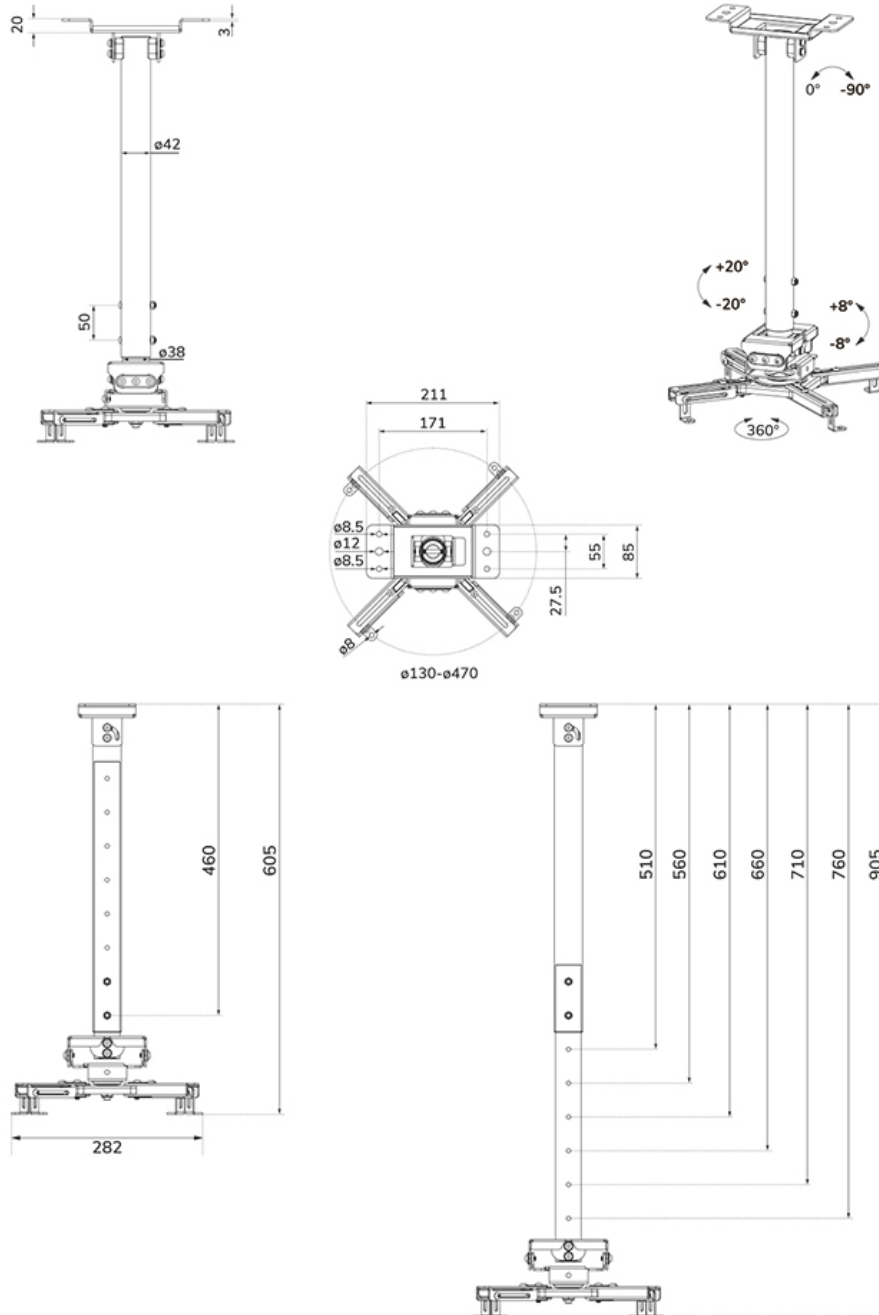

CL25-540WH1

NEOMOUNTS CL25-540WH1 BEAMER PLAFONDBEUGEL - H 60,5-90,5 CM - EASY INSTALL - FULL MOTION

Neomounts

Measuring unit: mm