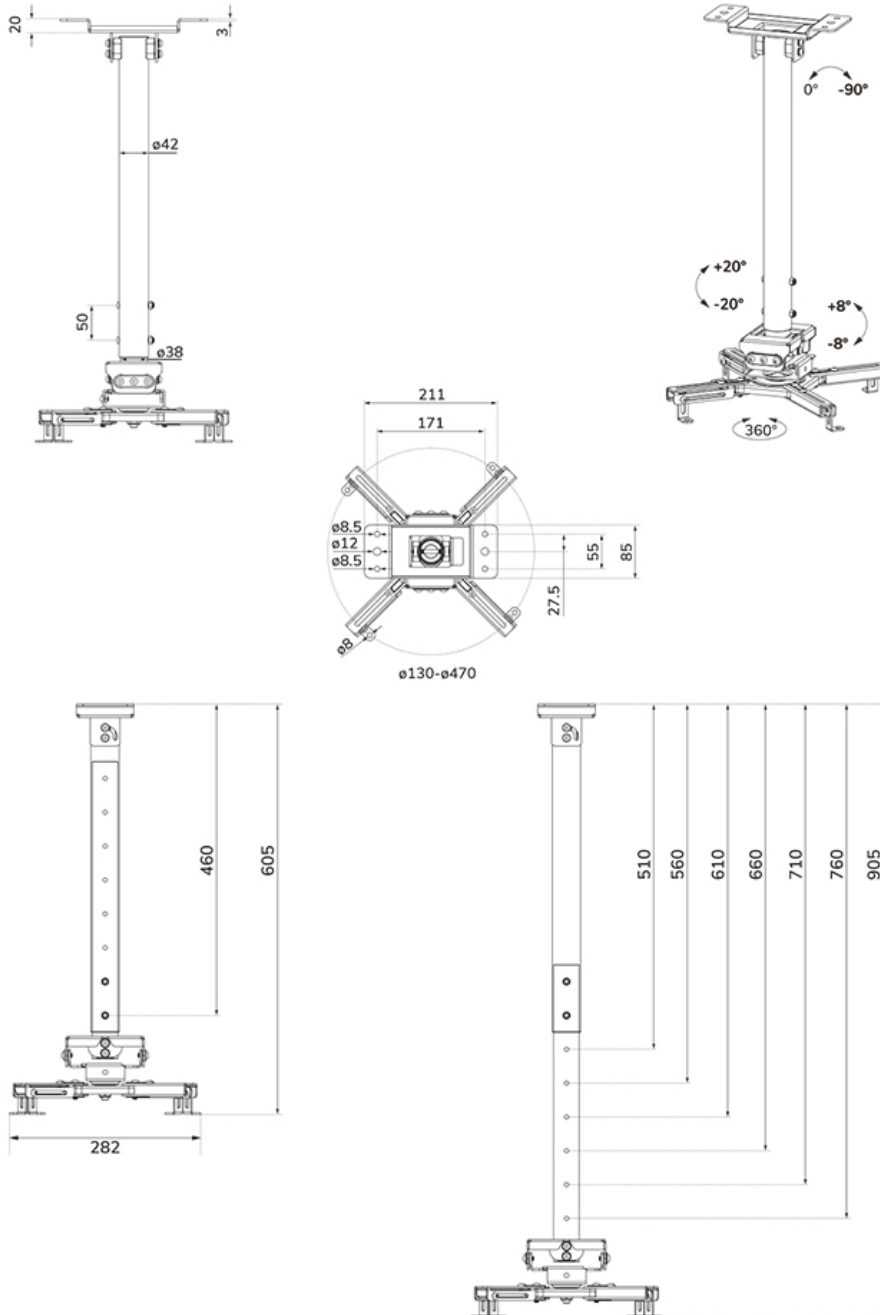

CL25-540WH1

CARACTÉRISTIQUES

GÉNÉRAL

Poids max. 35

FUNCTIE

Réglage de la hauteur 60,5-90,5 cm
Inclinaison (degrés) +20°, -20°
Pivotement (degrés) +8°, -8°
Rotation (degrés) +180°, -180°
Hauteur 90,5 cm
Largeur 47 cm
Profondeur 47 cm
Type de réglage Manuel

NEOMOUNTS CL25-540WH1 SUPPORT DE PLAFOND POUR VIDÉOPROJECTEUR - H60.5-90.5 CM - INSTALLATION FACILE - ORIENTABLE

Neomounts

Neomounts

Neomounts CL25-540WH1 Support de plafond pour vidéoprojecteur - max 35 kg - h60.5-90.5 cm - Modèle à installation facile - orientable - blanc

Les Neomounts CL25-540WH1 sont des supports de plafond universel pour vidéo-projecteur. En raison de la capacité de poids élevée jusqu'à 35 kg et des diverses options de réglage, ces supports de plafond pour vidéo-projecteur ont des possibilités d'applications importantes. Les CL25-540WH1 ont quatre bras extensibles et la technologie polyvalente d'inclinaison (+20°, -20°), de rotation (360°) et de pivotement (+8°, -8°), assure un positionnement optimal de la projection sur toute toile, écran ou mur. Les supports sont également réglables en hauteur de 60,5 à 90,5 cm.

Neomounts

Measuring unit: mm