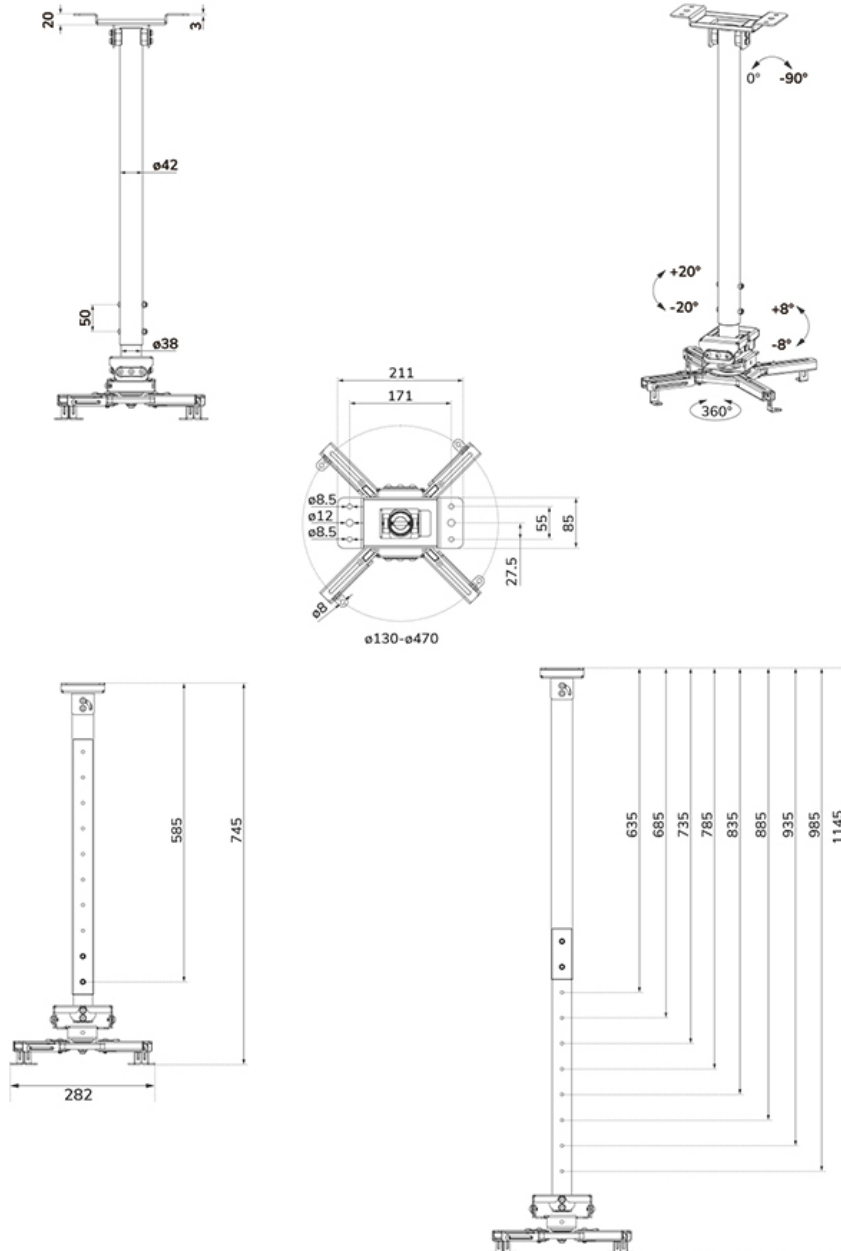

CL25-550WH1

NEOMOUNTS CL25-550WH1 BEAMER PLAFONDBEUGEL - H 74,5-114,5 CM - EASY INSTALL - FULL MOTION

Neomounts

Measuring unit: mm