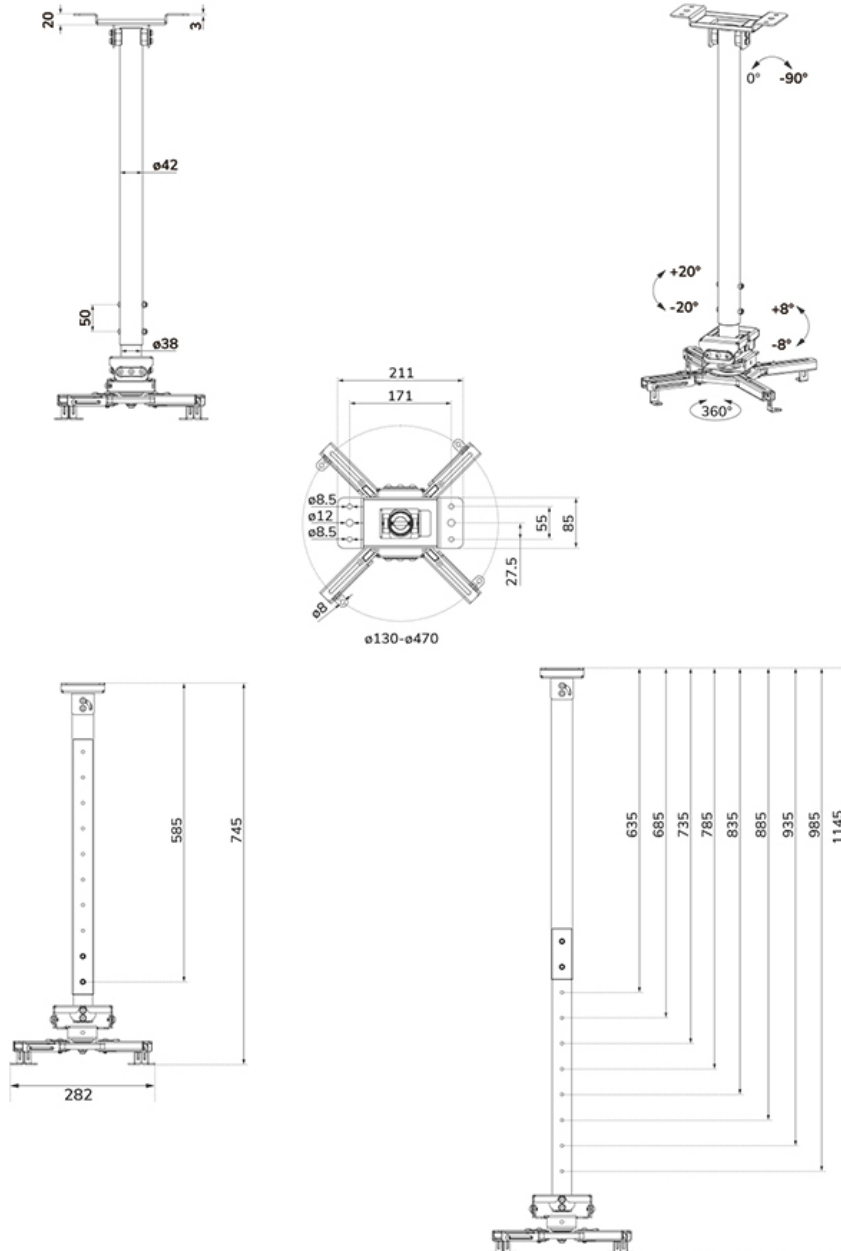

CL25-550WH1

CARACTÉRISTIQUES

GÉNÉRAL

Poids max. 35

FUNCTIE

Réglage de la hauteur 74,5-114,5 cm

Inclinaison (degrés) +20°, -20°

Pivotement (degrés) +8°, -8°

Rotation (degrés) +180°, -180°

Hauteur 114,5 cm

Largeur 47 cm

Profondeur 47 cm

Type de réglage Manuel

INFORMATIONS

Couleur Blanc

Matériau principal Acier

NEOMOUNTS CL25-550WH1 SUPPORT DE PLAFOND POUR VIDÉOPROJECTEUR - H74.5-114.5 CM - INSTALLATION FACILE - ORIENTABLE

Neomounts

Neomounts

Neomounts CL25-550WH1 Support de plafond pour vidéoprojecteur - max 35 kg - h74.5-114.5 cm - Modèle à installation facile - orientable - blanc

Neomounts

Measuring unit: mm