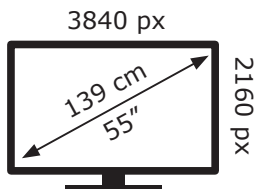

ENERGY

GRUNDIG

55 GOB 9290 DDH000

101 kWh/1000h

ABCDEF**G**

120 kWh/1000h

2019/2013