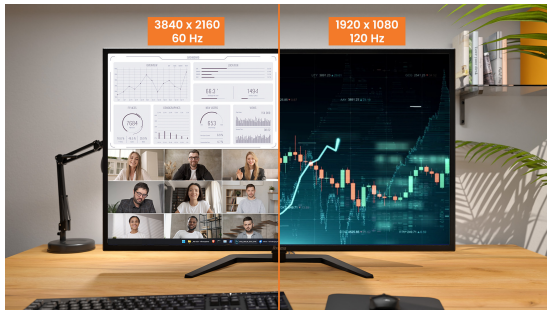

Passen Sie Ihren Monitor Ihrem Tempo an

Wechsle nahtlos zwischen zwei optimierten Modi – passend zur jeweiligen Aufgabe. Der Dual Mode unterstützt deinen Workflow mit gestochen scharfer 4K-Auflösung für präzises Arbeiten mit Daten oder mit einem reaktionsschnellen 120-Hz-Full-HD-Modus für flüssige Bewegungen bei Live-Feeds und dynamischen Inhalten. Ein Bildschirm, zwei smarte Wege, produktiv zu bleiben – ohne Kompromisse.