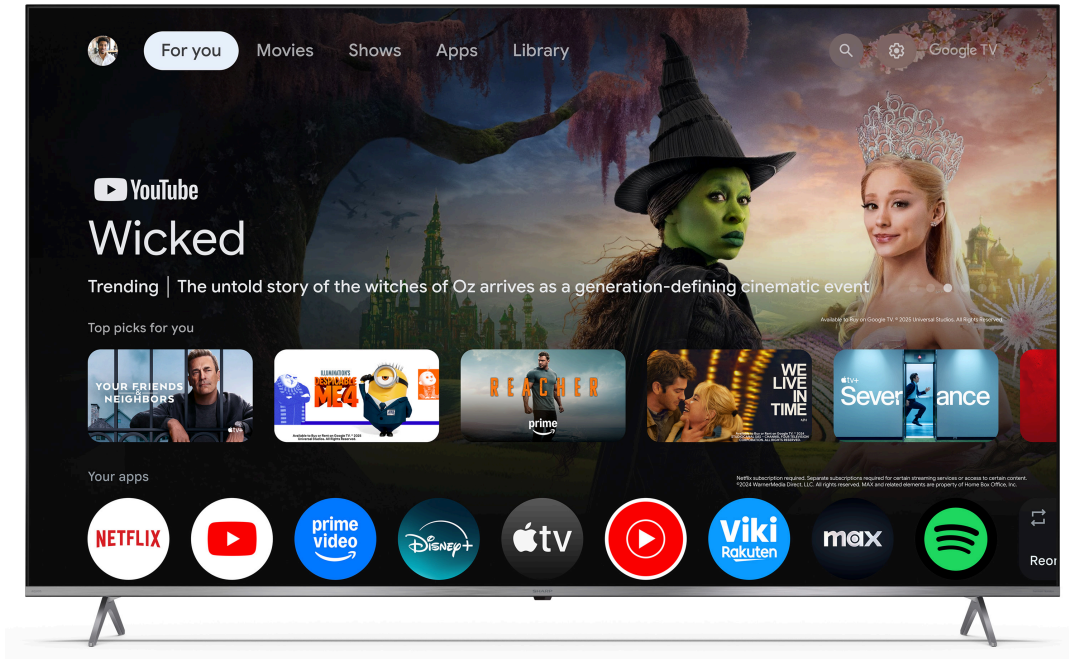

75JP7465E
Ref: 4T-C75JP7465EB

Téléviseur Google TV™ 75 pouces 4K Ultra HD QLED MiniLED

Le divertissement que vous aimez. Avec l'aide de Google.

POINTS FORTS

- Google TV™ 4K Ultra HD
- MiniLED avec gradation locale précise
- QLED - Large gamme de couleurs avec une image réaliste
- Affichage à contraste élevé
- Système de haut-parleurs HARMAN/KARDON®
- HDMI 2.1 avec eARC
- Dolby Vision™ - HDR inspiré du cinéma
- Dolby Atmos® - Une expérience sonore complète à 360°
- Smooth Motion - Technologie d'interpolation de trame
- Assistant Google
- Google Cast

La technologie MiniLED des téléviseurs Sharp utilise des centaines de minuscules LED pour permettre un rétroéclairage localisé précis, permettant à chaque zone de l'écran d'ajuster sa luminosité indépendamment. Il en résulte un contraste élevé, avec des noirs profonds et des reflets lumineux coexistant dans le même cadre, ce qui est idéal pour les contenus HDR. Grâce à la densité de la matrice de rétroéclairage LED, les téléviseurs MiniLED offrent également une luminosité élevée, ce qui les rend parfaitement adaptés aux home cinémas sombres et aux salons lumineux sans sacrifier la qualité d'image.