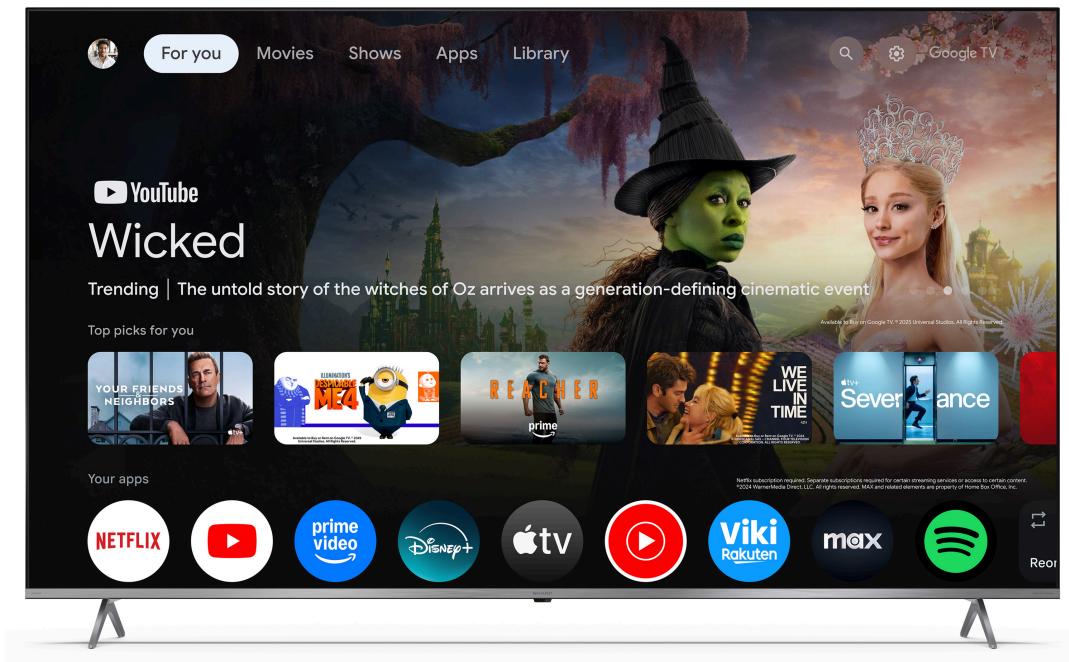

75JP7465E
Ref: 4T-C75JP7465EB

Google TV™ MiniLED QLED da 75" 4K Ultra HD

L'intrattenimento che amate. Con un piccolo aiuto da parte di Google.

PUNTI SALIENTI

- Google TV™ 4K Ultra HD
- MiniLED con oscuramento locale preciso
- QLED - Ampia gamma cromatica con immagini realistiche
- Display ad alto contrasto
- Sistema di altoparlanti HARMAN/KARDON®
- HDMI 2.1 con eARC
- Dolby Vision™ - HDR ispirato dal cinema
- Dolby Atmos® - esperienza sonora a 360°
- Smooth Motion - tecnologia di interpolazione frame
- Assistente Google
- Google Cast

La tecnologia MiniLED dei televisori Sharp utilizza centinaia di minuscoli LED per consentire una regolazione precisa della luminosità locale, permettendo alle singole zone dello schermo di regolare la luminosità in modo indipendente. Ciò si traduce in un elevato contrasto, con neri profondi e luci brillanti che coesistono nella stessa inquadratura, ideale per i contenuti HDR. Grazie alla fitta matrice di retroilluminazione a LED, i televisori MiniLED offrono anche un'elevata luminosità, rendendoli adatti sia per home theatre bui che per salotti luminosi senza sacrificare la qualità dell'immagine.

Sistemi display

Dimensione schermo diagonale cm	189
Dimensione schermo diagonale pollici	75
Risoluzione pannello (HxV) in pixel	3840 x 2160
Contrasto dinamico	1 000 000:1
Active Motion	1000
Supporto HDR	HDR10, HLG, Dolby Vision™
Retroilluminazione	MiniLED
Gamut	Quantum Dot
Frequenza di aggiornamento (Hz)	60