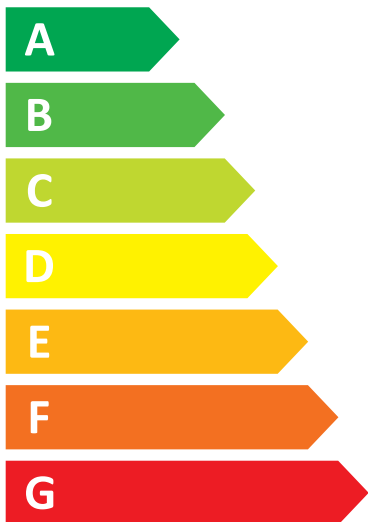

ENERG

AEG

FFB7676XPW 911414464

54 kWh

14 x

10,9 L

5:10

44 dB