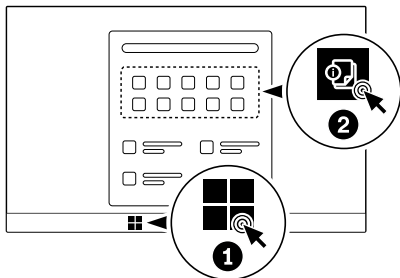

User Guide Access

Få adgang til *Brugervejledningen* | *Käyttöoppaan käyttö* | Tilgang til *Brukerveiledning* | Komma åt *Användarhandboken*