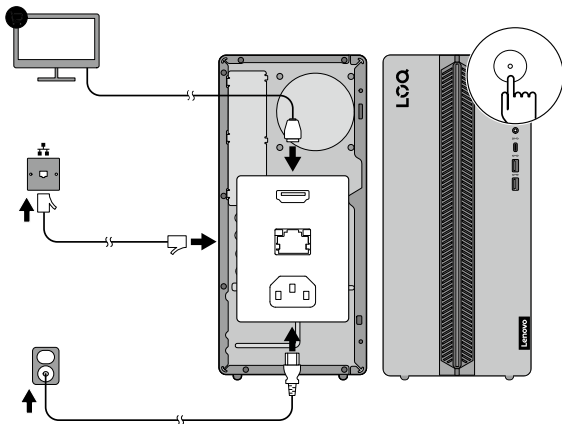

LOQ Tower 17 (17L, 10)

Turn to *User Guide* for USB transfer rates and more product information. I *Brugervejledningen* kan du finde oplysninger om USB-overførselshastigheder og flere produktoplysninger. I Katso USB-tiedonsiirtonopeus ja tuotteen lisätiedot *Käyttöoppaasta*. I Gå til *Brukerveiledningen* for å se USB-overføringshastigheter og ytterligere produktinformasjon. I *Vår Användarhandbok* innehåller information om USB-överföringshastigheter och annan produktinformation.