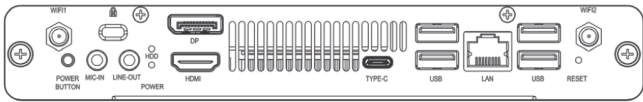

IFP51-3C Series

VS20640/VS20641/VS20434

ViewBoard series

HDMI cable

USB touch cable

ViewSonic Europe Limited
 Haaksbergweg 75
 1101 BR Amsterdam
 Netherlands
 +31 (0) 650608655
 EPREL@viewsoniceurope.com

55"	400 x 200 mm (A x B)
65"	600 x 400 mm (A x B)
75"	800 x 400 mm (A x B)
86" / 98"	800 x 600 mm (A x B)

Optional OPS

VPC35 / VPCF5 / VPC37 / VPC-A31-01

Optional module

VB-WIFI-005/VB-WIFI-001