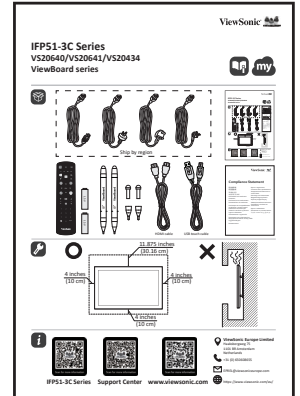

IFP51-3C Series

VS20640/VS20641/VS20434

ViewBoard series

HDMI cable

USB touch cable

ViewSonic Europe Limited
 Haaksbergweg 75
 1101 BR Amsterdam
 Netherlands
 +31 (0) 650608655
 EPREL@viewsoniceurope.com

55"	400 x 200 mm (A x B)
65"	600 x 400 mm (A x B)
75"	800 x 400 mm (A x B)
86" / 98"	800 x 600 mm (A x B)

Optional OPS

VPC35 / VPCF5 / VPC37 / VPC-A31-01

Optional module

VB-WIFI-005/VB-WIFI-001