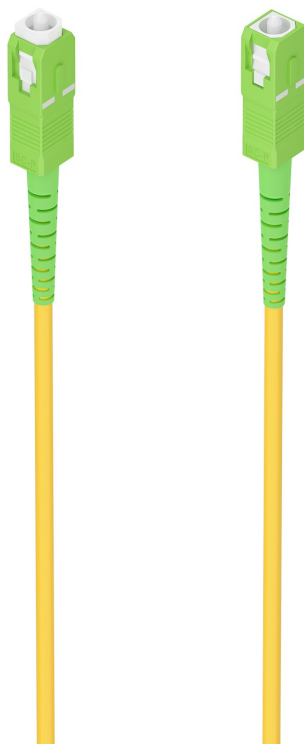

Ficha Técnica de Producto

A152-0979 - Cable Fibra Óptica Latiguillo G657A2 3.0 9/125 SMF Simplex CPR Dca LSZH, SC/APC-SC/APC, Amarillo, 1.0M

P/N: A152-0979

EAN: 8435739904336

AISENS[®] - Cable Fibra Óptica Latiguillo G657A2 3.0 9/125 SMF Simplex CPR Dca LSZH, SC/APC-SC/APC, Amarillo, 1.0M

Latiguillo de fibra monomodo con conector SC/APC en ambos lados y tipo de fibra G657A2.

El cable de fibra óptica monomodo de 9/125µm es ideal para redes empresariales, salas de telecomunicaciones, granjas de servidores, redes de almacenamiento en la nube y cualquier lugar donde se necesiten latiguillos de fibra óptica.

Tipo de pulido: APC a APC

Ficha Técnica de Producto

DESCRIPCIÓN DE PRODUCTO

- > Latiguillo de fibra monomodo con conector SC/APC en ambos lados y tipo de fibra G657A2.
- > El cable de fibra óptica monomodo de 9/125µm es ideal para redes empresariales, salas de telecomunicaciones, granjas de servidores, redes de almacenamiento en la nube y cualquier lugar donde se necesiten latiguillos de fibra óptica.
- > Este cable de fibra óptica OS2 monomodo 9/125 es ideal para conectar conexiones Ethernet 1G/10G/40G/100G. Puede transmitir datos de hasta 10km a 1310nm, o hasta 40km a 1550nm.
- > Tipo de conector: SC a SC
- > Tipo de pulido: APC a APC
- > Pérdida de inserción <0.3dB > Pérdida de retorno >50dB
- > Modo de fibra: OS2 9/125µm
- > Tipo de fibra: ITU-T G.657A2 monomodo (SM) 9/125
- > Diámetro exterior: 3.0 mm

Ficha Técnica de Producto

- > Radio mínimo de curvatura: 7.5mm
- > Material cubierta: Dupont Kevlar
- > Cantidad de fibra: Símplex
- > Atenuación 1310nm < 0,4 dB/km > Atenuación 1490nm < 0,4 dB/km > Atenuación 1550nm < 0,3 dB/km
- > Temperatura de funcionamiento: -20°C a 70°C
- > Libre de halógenos (LSZH o LSOH o LS0H o LSFH) y cumple la normativa CPR Dca.
- > Longitud: 1.0 Metro
- > Color: Amarillo
- > Normativas: RoHS, CPR Dca
- > Test de funcionamiento: 100% testado