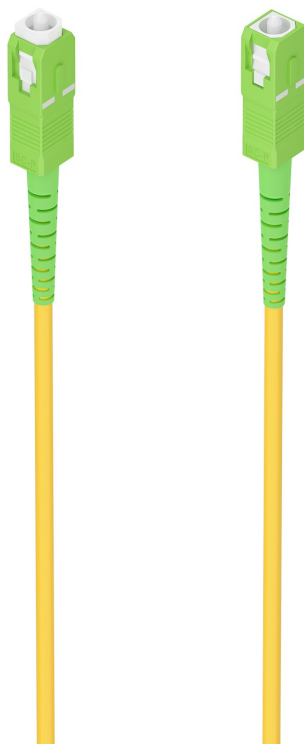

Ficha Técnica de Producto

A152-0980 - Cable Fibra Óptica Latiguillo G657A2 3.0 9/125 SMF Simplex CPR Dca LSZH, SC/APC-SC/APC, Amarillo, 2.0M

P/N: A152-0980

EAN: 8435739904343

AISENS[®] - Cable Fibra Óptica Latiguillo G657A2 3.0 9/125 SMF Simplex CPR Dca LSZH, SC/APC-SC/APC, Amarillo, 2.0M

Latiguillo de fibra monomodo con conector SC/APC en ambos lados y tipo de fibra G657A2.

El cable de fibra óptica monomodo de 9/125µm es ideal para redes empresariales, salas de telecomunicaciones, granjas de servidores, redes de almacenamiento en la nube y cualquier lugar donde se necesiten latiguillos de fibra óptica.

Tipo de pulido: APC a APC

Ficha Técnica de Producto

DESCRIPCIÓN DE PRODUCTO

- > Latiguillo de fibra monomodo con conector SC/APC en ambos lados y tipo de fibra G657A2.
- > El cable de fibra óptica monomodo de 9/125µm es ideal para redes empresariales, salas de telecomunicaciones, granjas de servidores, redes de almacenamiento en la nube y cualquier lugar donde se necesiten latiguillos de fibra óptica.
- > Este cable de fibra óptica OS2 monomodo 9/125 es ideal para conectar conexiones Ethernet 1G/10G/40G/100G. Puede transmitir datos de hasta 10km a 1310nm, o hasta 40km a 1550nm.
- > Tipo de conector: SC a SC
- > Tipo de pulido: APC a APC
- > Pérdida de inserción <0.3dB > Pérdida de retorno >50dB
- > Modo de fibra: OS2 9/125µm
- > Tipo de fibra: ITU-T G.657A2 monomodo (SM) 9/125
- > Diámetro exterior: 3.0 mm

Ficha Técnica de Producto

- > Radio mínimo de curvatura: 7.5mm
- > Material cubierta: Dupont Kevlar
- > Cantidad de fibra: Símplex
- > Atenuación 1310nm < 0,4 dB/km > Atenuación 1490nm < 0,4 dB/km > Atenuación 1550nm < 0,3 dB/km
- > Temperatura de funcionamiento: -20°C a 70°C
- > Libre de halógenos (LSZH o LSOH o LS0H o LSFH) y cumple la normativa CPR Dca.
- > Longitud: 2.0 Metros
- > Color: Amarillo
- > Normativas: RoHS, CPR Dca
- > Test de funcionamiento: 100% testado