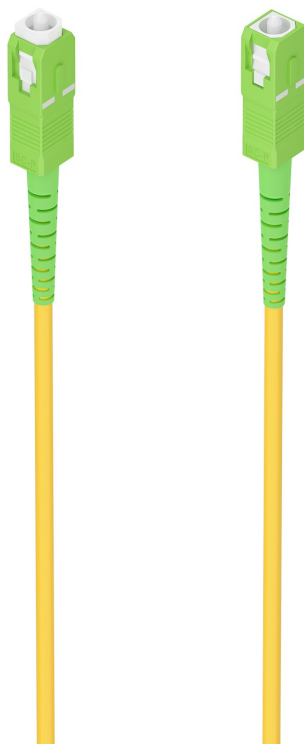

Ficha Técnica de Producto

A152-0984 - Cable Fibra Óptica Latiguillo G657A2 3.0 9/125 SMF Simplex CPR Dca LSZH, SC/APC-SC/APC, Amarillo, 10M

P/N: A152-0984

EAN: 8435739904381

AISENS[®] - Cable Fibra Óptica Latiguillo G657A2 3.0 9/125 SMF Simplex CPR Dca LSZH, SC/APC-SC/APC, Amarillo, 10M

Latiguillo de fibra monomodo con conector SC/APC en ambos lados y tipo de fibra G657A2.

El cable de fibra óptica monomodo de 9/125µm es ideal para redes empresariales, salas de telecomunicaciones, granjas de servidores, redes de almacenamiento en la nube y cualquier lugar donde se necesiten latiguillos de fibra óptica.

Tipo de pulido: APC a APC

Ficha Técnica de Producto

DESCRIPCIÓN DE PRODUCTO

- > Latiguillo de fibra monomodo con conector SC/APC en ambos lados y tipo de fibra G657A2.
- > El cable de fibra óptica monomodo de 9/125µm es ideal para redes empresariales, salas de telecomunicaciones, granjas de servidores, redes de almacenamiento en la nube y cualquier lugar donde se necesiten latiguillos de fibra óptica.
- > Este cable de fibra óptica OS2 monomodo 9/125 es ideal para conectar conexiones Ethernet 1G/10G/40G/100G. Puede transmitir datos de hasta 10km a 1310nm, o hasta 40km a 1550nm.
- > Tipo de conector: SC a SC
- > Tipo de pulido: APC a APC
- > Pérdida de inserción <0.3dB > Pérdida de retorno >50dB
- > Modo de fibra: OS2 9/125µm
- > Tipo de fibra: ITU-T G.657A2 monomodo (SM) 9/125
- > Diámetro exterior: 3.0 mm

Ficha Técnica de Producto

- > Radio mínimo de curvatura: 7.5mm
- > Material cubierta: Dupont Kevlar
- > Cantidad de fibra: Símplex
- > Atenuación 1310nm < 0,4 dB/km > Atenuación 1490nm < 0,4 dB/km > Atenuación 1550nm < 0,3 dB/km
- > Temperatura de funcionamiento: -20°C a 70°C
- > Libre de halógenos (LSZH o LSOH o LS0H o LSFH) y cumple la normativa CPR Dca.
- > Longitud: 10 Metros
- > Color: Amarillo
- > Normativas: RoHS, CPR Dca
- > Test de funcionamiento: 100% testado