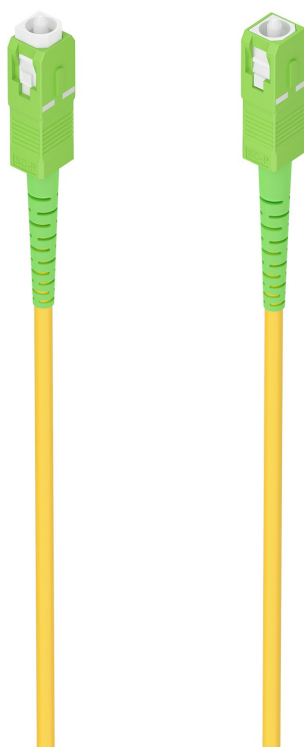

Ficha Técnica de Producto

A152-0985 - Cable Fibra Óptica Latiguillo G657A2 3.0 9/125 SMF Simplex CPR Dca LSZH, SC/APC-SC/APC, Amarillo, 15M

P/N: A152-0985

EAN: 8435739904398

AISENS[®] - Cable Fibra Óptica Latiguillo G657A2 3.0 9/125 SMF Simplex CPR Dca LSZH, SC/APC-SC/APC, Amarillo, 15M

Latiguillo de fibra monomodo con conector SC/APC en ambos lados y tipo de fibra G657A2.

El cable de fibra óptica monomodo de 9/125µm es ideal para redes empresariales, salas de telecomunicaciones, granjas de servidores, redes de almacenamiento en la nube y cualquier lugar donde se necesiten latiguillos de fibra óptica.

Tipo de pulido: APC a APC

Ficha Técnica de Producto

DESCRIPCIÓN DE PRODUCTO

- > Latiguillo de fibra monomodo con conector SC/APC en ambos lados y tipo de fibra G657A2.
- > El cable de fibra óptica monomodo de 9/125µm es ideal para redes empresariales, salas de telecomunicaciones, granjas de servidores, redes de almacenamiento en la nube y cualquier lugar donde se necesiten latiguillos de fibra óptica.
- > Este cable de fibra óptica OS2 monomodo 9/125 es ideal para conectar conexiones Ethernet 1G/10G/40G/100G. Puede transmitir datos de hasta 10km a 1310nm, o hasta 40km a 1550nm.
- > Tipo de conector: SC a SC
- > Tipo de pulido: APC a APC
- > Pérdida de inserción <0.3dB > Pérdida de retorno >50dB
- > Modo de fibra: OS2 9/125µm
- > Tipo de fibra: ITU-T G.657A2 monomodo (SM) 9/125
- > Diámetro exterior: 3.0 mm

Ficha Técnica de Producto

- > Radio mínimo de curvatura: 7.5mm
- > Material cubierta: Dupont Kevlar
- > Cantidad de fibra: Símplex
- > Atenuación 1310nm < 0,4 dB/km > Atenuación 1490nm < 0,4 dB/km > Atenuación 1550nm < 0,3 dB/km
- > Temperatura de funcionamiento: -20°C a 70°C
- > Libre de halógenos (LSZH o LSOH o LS0H o LSFH) y cumple la normativa CPR Dca.
- > Longitud: 15 Metros
- > Color: Amarillo
- > Normativas: RoHS, CPR Dca
- > Test de funcionamiento: 100% testado