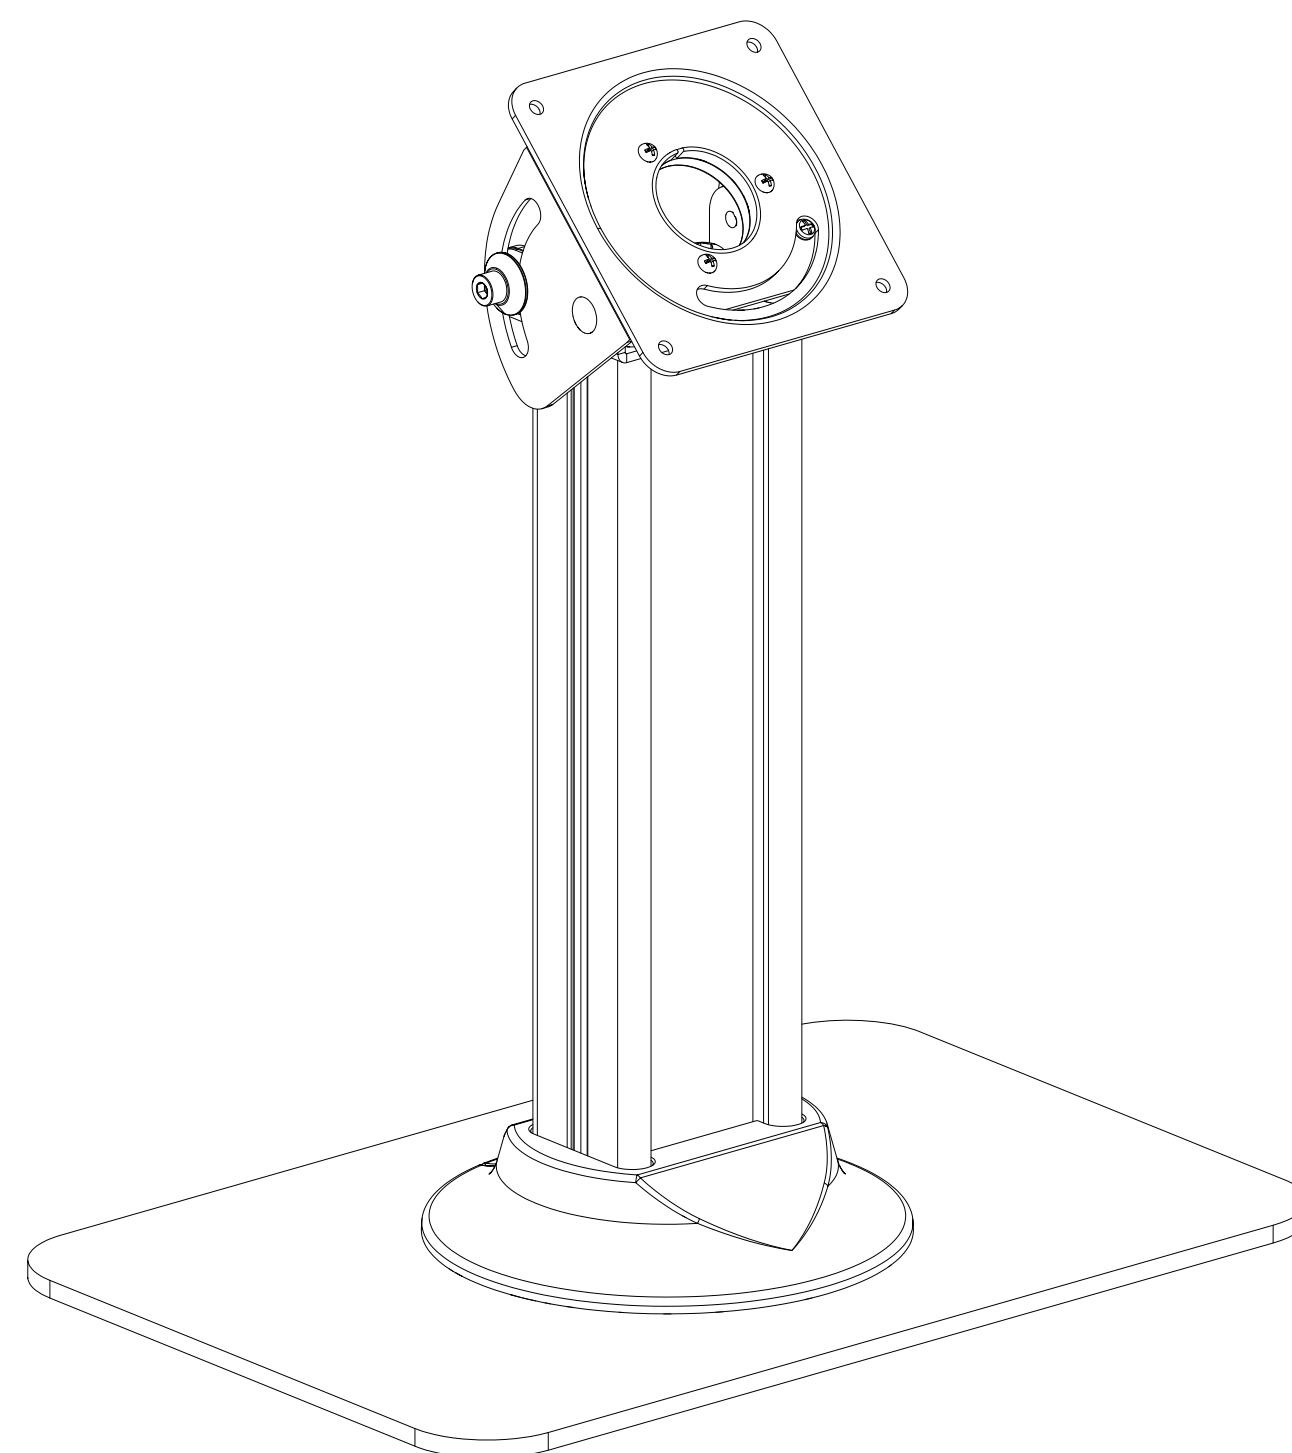

Installation

Placez le support directement sur la table.

3c