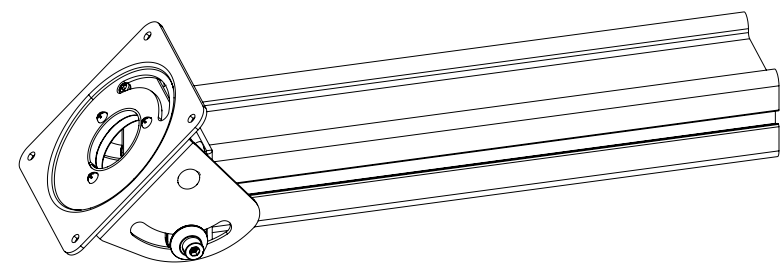

**TQATC2601-B**

**Manuel de l'utilisateur**

SUPPORT DE TABLE COMPATIBLE AVEC UN  
ENCADREMENTS ANTIVOL POUR TABLETTES ET ÉCRANS  
VESA: 75x75

# Contenu

A (x1)

B (x2)

C (x4)

D (x1)

E (x2)  
ST6.3x55

F (x2)  
Ø10x45

G (x2)  
M8x20