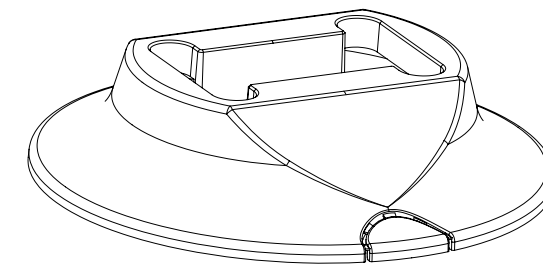

**TQATC2601-B**

**Manuel de l'utilisateur**

SUPPORT DE TABLE COMPATIBLE AVEC UN  
ENCADREMENTS ANTIVOL POUR TABLETTES ET ÉCRANS  
VESA: 75x75

# Contenu

A (x1)

B (x2)

C (x4)

D (x1)

E (x2)  
ST6.3x55

F (x2)  
Ø10x45

G (x2)  
M8x20

H (x1)  
4 mm

I (x1)  
5 mm