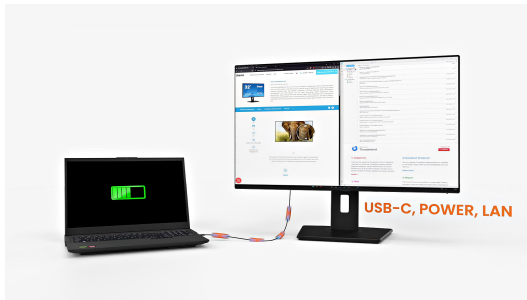

## 23.8" (60.5 cm) Monitor mit IPS-Panel-Technologie, USB-C-Dock, RJ45 (LAN) Anschluss & ergonomischen Standfuß

Mit einer integrierten USB-C-Dockingstation ermöglicht der Monitor den Anschluss Ihres Laptops, die Übertragung von Videos sowie das Laden oder die Stromversorgung Ihres Geräts über ein einziges Kabel. Der DisplayPort-Ausgang erlaubt den einfachen Anschluss eines zweiten Monitors – ideal für Multitasking und erweiterte Desktop-Setups. Über LAN erhält Ihr Laptop zudem sofortigen Zugriff auf ein kabelgebundenes Netzwerk.

Neben USB-C bietet der Monitor HDMI- und DisplayPort-Eingänge zur Unterstützung einer Vielzahl von Geräten sowie einen USB-Hub für den direkten Anschluss von Peripheriegeräten.

Die Flicker-Free-Technologie reduziert Augenbelastung, und die Eye-Comfort-Zertifizierung sorgt für komfortables Sehen über den gesamten Arbeitstag.

Der ergonomische Standfuß bietet Höhenverstellung, Neigung, Schwenk- und Pivot-Funktionen, sodass Sie den Bildschirm optimal positionieren können. Das schlanke Vier-Seiten-Rahmendesign macht den XB2497HSN-B1 zu einer ausgezeichneten Wahl für moderne, aufgeräumte Multi-Monitor-Arbeitsplätze.

## USB-C-Dock für Ordnung & eine einfache Verbindung

Verbinden Sie alle Geräte mit nur einem Kabel - verwalten Sie Videos, Daten und Strom und halten Sie Ihren Schreibtisch sauber und organisiert.