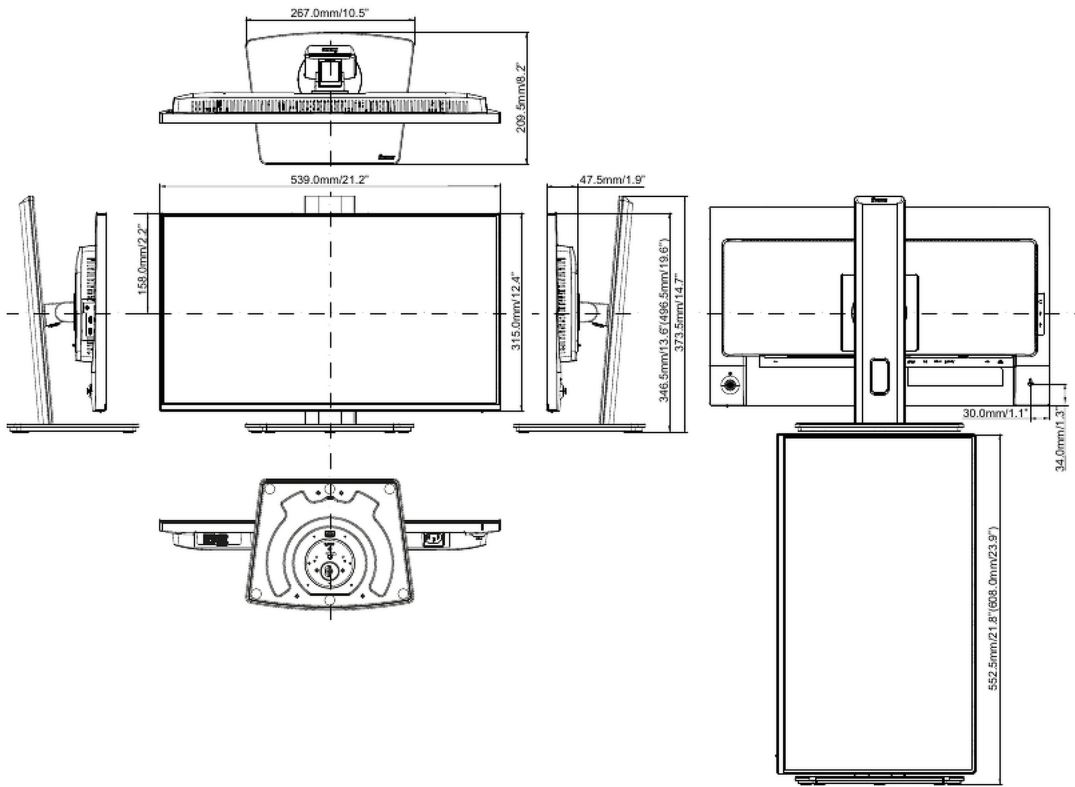

### 01 DISPLAY EIGENSCHAFTEN

<b>Design</b>	4-seitig schlanker Rahmen
<b>Bilddiagonale</b>	23.8", 60.5cm
<b>Panel-Technologie</b>	IPS Panel Technologie LED, matte Oberfläche
<b>Physikalische Auflösung</b>	1920 x 1080 @100Hz (2.1 megapixel Full HD)
<b>Bildformat</b>	16:9
<b>Helligkeit</b>	350 cd/m <sup>2</sup>
<b>Kontrastverhältnis</b>	1500:1
<b>Erweitertes Kontrastverhältnis</b>	80M:1
<b>Reaktionszeit (MPRT)</b>	1ms
<b>Blickwinkel</b>	horizontal/vertikal: 178°/ 178°, rechts/links: 89°/89°, nach oben/unten: 89°/89°
<b>Farbunterstützung</b>	16.7mln
<b>Horizontalfrequenz</b>	30 - 115kHz
<b>Arbeitsfläche H x B</b>	527 x 296.5mm, 20.7 x 11.7"
<b>Pixelabstand</b>	0.275mm
<b>Farbe</b>	matt, schwarz

#### 04 MECHANISCH

<b>Verstellmöglichkeiten</b>	Höhe, Swivel, Tilt, Pivot (Rotation auf beiden Seiten)
<b>Höhenverstellbar</b>	150mm
<b>Rotierbar (Pivotfunktion)</b>	90°
<b>Drehwinkel</b>	120°; 60° links; 60° rechts
<b>Neigungswinkel</b>	23° nach oben; 5° nach unten
<b>VESA Norm</b>	100 x 100mm
<b>Kabelmanagement</b>	ja

#### 05 ENTHALTENES ZUBEHÖR

<b>Kabel</b>	Netz (1.5m), HDMI (1.5m), USB-C (1.0m)
<b>Sonstiges</b>	Leitfaden zur Inbetriebnahme, Sicherheitshinweise

#### 08 ABMESSUNGEN / GEWICHT

**Produktabmessungen B x H x T** 538.5 x 373.5 (496.5) x 209.5mm

<b>Verpackungsabmessungen B x H x T</b>	685 x 405 x 126mm
<b>Gewicht (ohne Verpackung)</b>	5.1kg
<b>Gewicht (inkl. Verpackung)</b>	6.9kg
<b>EAN code</b>	4948570125890