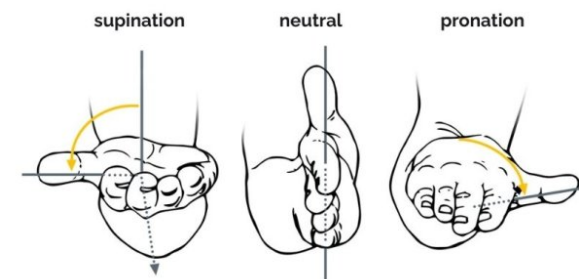

### Petite souris mobile avec un angle ergonomique subtil.

Chacun a ses préférences lorsqu'il s'agit d'utiliser une souris, en particulier lorsqu'il s'agit de souris verticales. Si vous êtes habitué à une souris traditionnelle, il peut être difficile de passer à une souris ergonomique. La souris MidWay s'adresse aux utilisateurs qui souhaitent travailler de manière plus ergonomique sans pour autant opérer un changement radical. Sa forme légèrement inclinée assure une position naturelle et détendue de la main. Elle se situe précisément entre la position traditionnelle et la position verticale. Une utilisation familière, nettement plus confortable et ergonomique !

#### Contexte ergonomique

L'utilisation prolongée d'une souris traditionnelle peut entraîner une augmentation de la tension musculaire et de l'inconfort dans la main, le poignet, l'avant-bras et l'épaule (Andersen et al., 2019 ; Oakman & ; Kinsman, 2021). Les souris ergonomiques présentant un angle d'inclinaison modéré, entre l'horizontale et la verticale, offrent un moyen terme efficace. Ces souris dites hybrides ou semi-verticales réduisent la rotation de l'avant-bras (pronation) par rapport aux modèles traditionnels, tout en restant familières à l'utilisateur en termes de fonctionnement (Lin et al., 2021). Pour les utilisateurs qui souhaitent prévenir ou réduire les plaintes mais ne veulent pas passer immédiatement à une souris entièrement verticale, ce type de souris est une solution ergonomique et accessible.