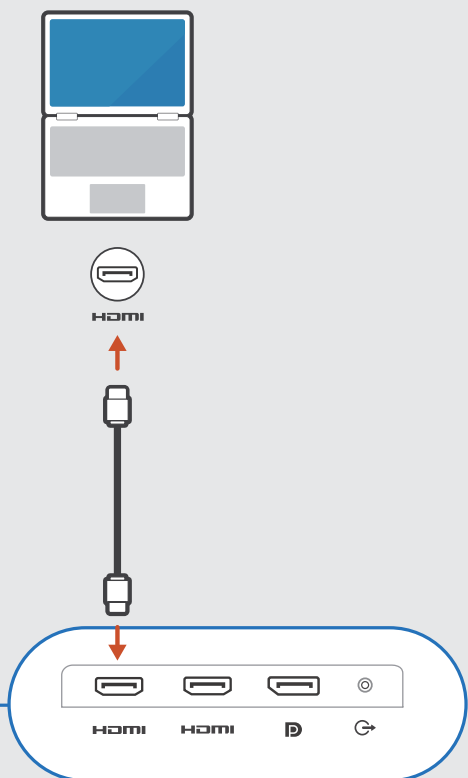

Monitor Dell 24 240Hz SE2426HG

Monitor Dell 27 240Hz SE2726HG

Guía de inicio rápido

Dell.com/support/SE2426HG
Dell.com/support/SE2726HG